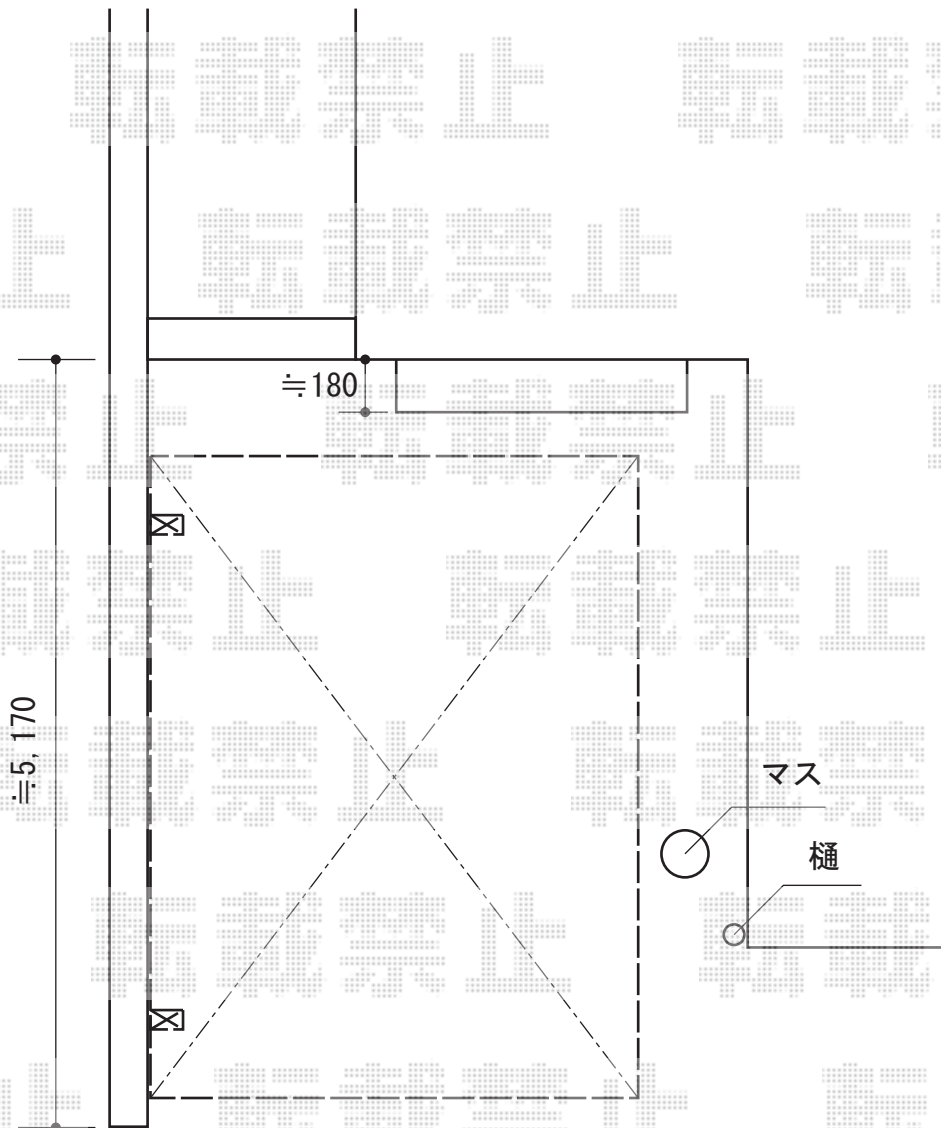

カーポート 施工概略図

LIXIL(トステム) カーブポートシグマIII 積雪~20cm対応
幅= 2,701mm
奥行= 4,980mm
色: シャイングレー
屋根材: ガリレポリカ(クリアマット・すりガラス調)
柱仕様: ロング柱23仕様(有効高 約2,300mm)

2015-4-274696

担当者

酒井