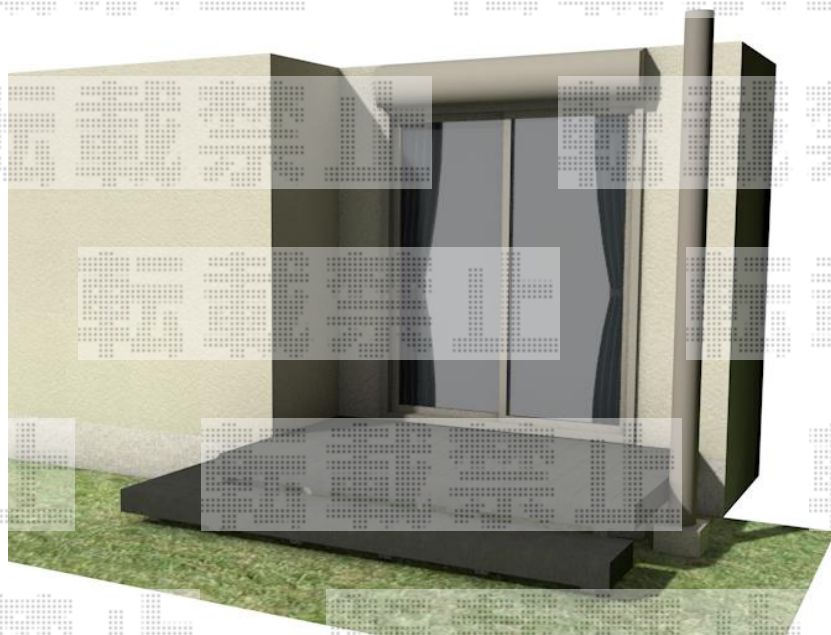

ウッドデッキ 施工概略図

YKK AP リウッドデッキ 200

間口= 1.5間 (2,651mm)

出幅= 5尺 (1,520mm)

色 : ウォームグレイ

床板 : 縦貼り

幕板 : 標準幕板

束柱 : Sタイプ(550mm) (色 : プラチナステン)

オプション : 段床セット1段 正面・片側面

2015-4-274698

担当者

西村

エクスショップ

現場状況や作図制限により概略図の内容と多少の違いが生じることがございます。
施工時は、現場優先とさせて頂きたく思いますので、お立会い頂き、最終のご指示のほど、何卒、宜しくお願い致します。
全ての著作権はエクスショップに帰属します。当社とのお取引目的以外の使用・複製・転載は如何なる場合も禁止しております。