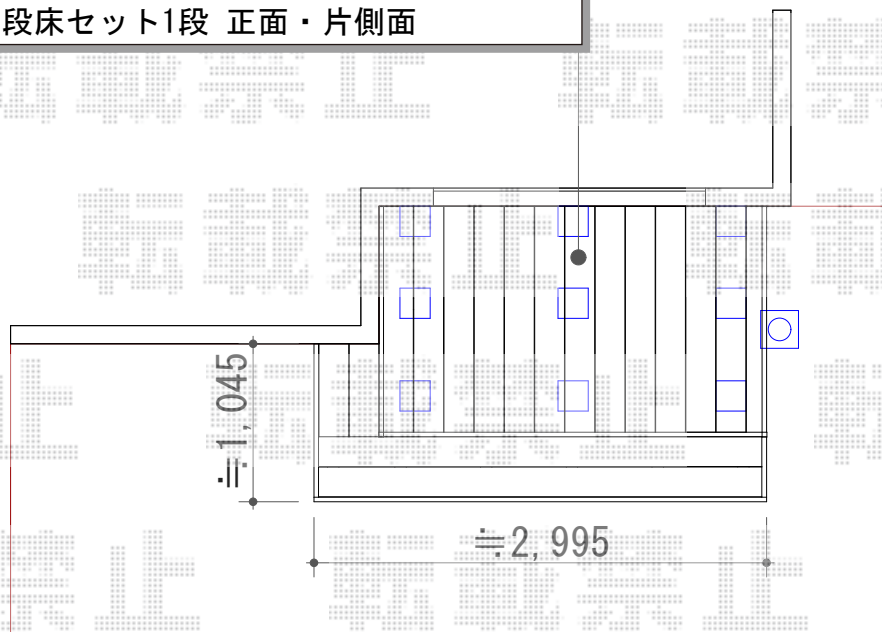

ウッドデッキ 施工概略図

YKK AP リウッドデッキ 200

間口= 1.5間 (2,651mm)

出幅= 5尺 (1,520mm)

色 : ウォームグレイ

床板 : 縦貼り

幕板 : 標準幕板

束柱 : Sタイプ(550mm) (色 : プラチナステン)

オプション : 段床セット1段 正面・片側面

2015-4-274698

担当者

西村

エクスショップ

現場状況や作図制限により概略図の内容と多少の違いが生じることがございます。
施工時は、現場優先とさせて頂きたく思いますので、お立会い頂き、最終のご指示のほど、何卒、宜しくお願い致します。
全ての著作権はエクスショップに帰属します。当社とのお取引目的以外の使用・複製・転載は如何なる場合も禁止しております。