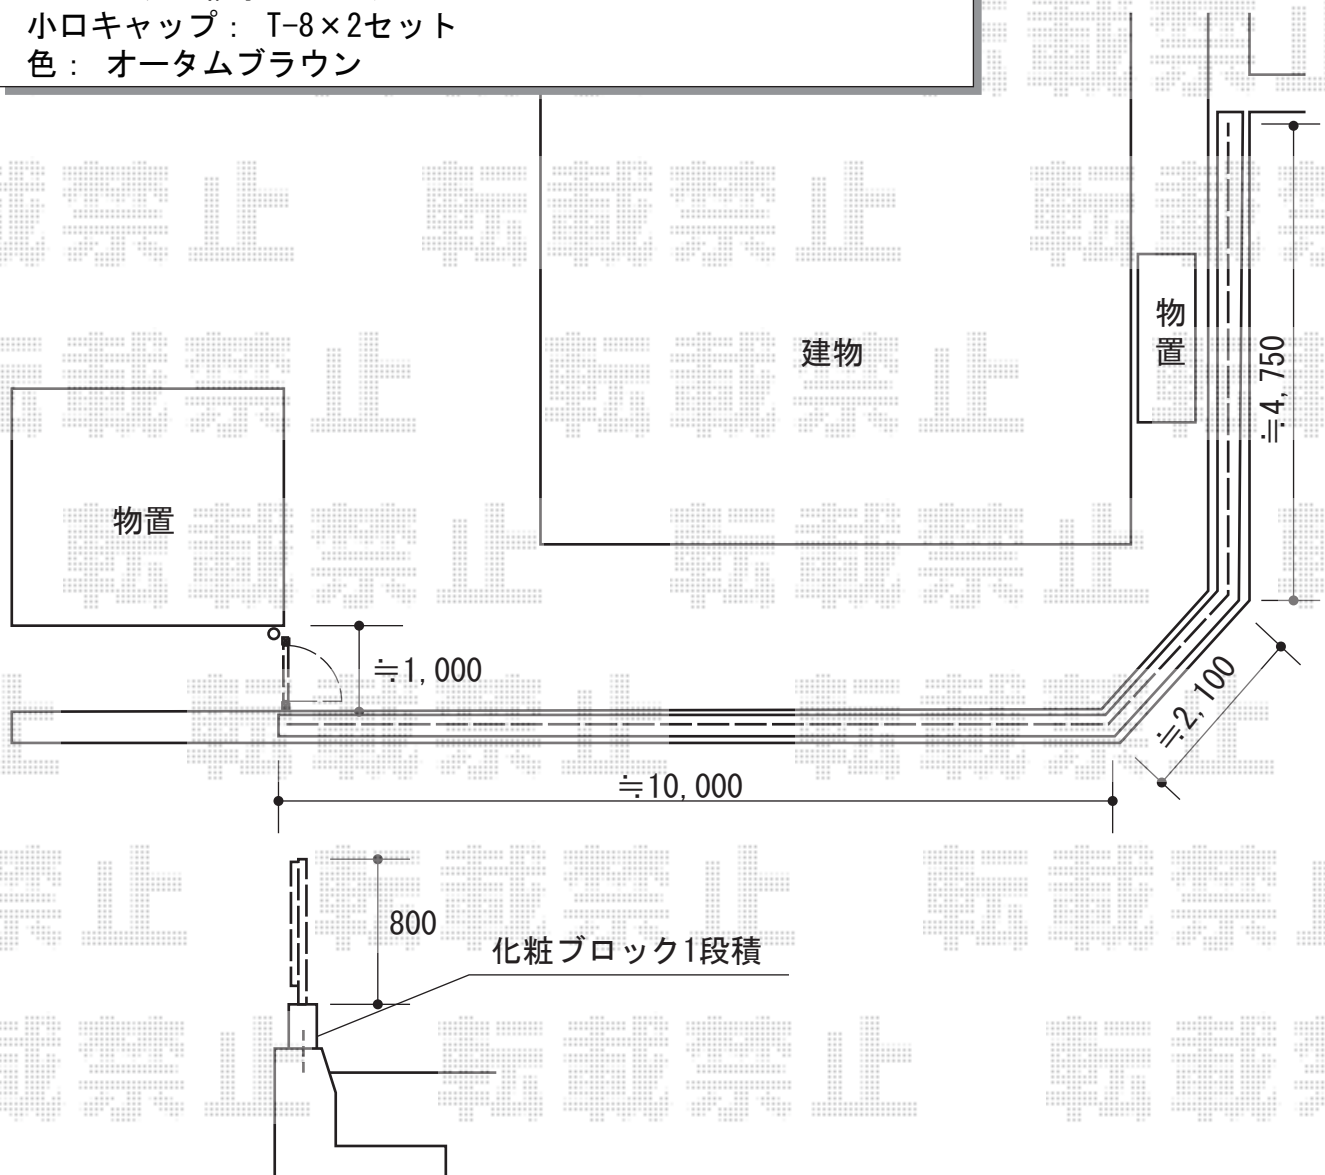

本体1枚 (W×H) = (2,000×800mm) ×9枚

CZA柱 : T-8×13本

取付部品 : T-8 (×13セット)

CZAコーナー継手 : 2セット

小口キャップ : T-8×2セット

色 : オータムブラウン

2015-4-274722

担当者