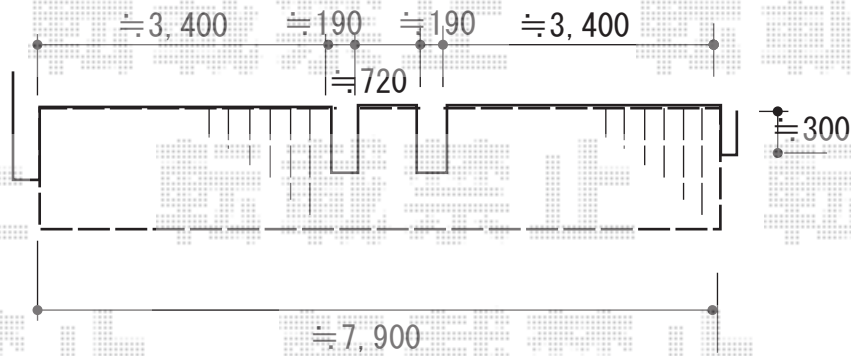

エクステリア工事 施工概略図

YKK AP リウッドデッキ 200

間口= 約8,051mm

出幅= 3尺 (920mm)

色: ホワイトブラウン

床板: 縦貼り

幕板: 標準幕板

束柱: Hタイプ(550~700mm) (色: プラチナステン)

追加部材: 点検口用大引き×1本

/変形対応用デッキ押え金具×1セット

/Hタイプ束柱6本入×1セット

2015-4-274752

担当者

西村