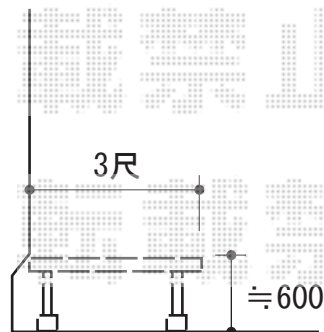

エクステリア工事 施工概略図

YKK AP リウッドデッキ 200

間口= 約8,051mm

出幅= 3尺 (920mm)

色: ホワイトブラウン

床板: 縦貼り

幕板: 標準幕板

束柱: Hタイプ(550~700mm) (色: プラチナステン)

追加部材: 点検口用大引き×1本

/変形対応用デッキ押え金具×1セット

/Hタイプ束柱6本入×1セット

2015-4-274752

担当者

西村