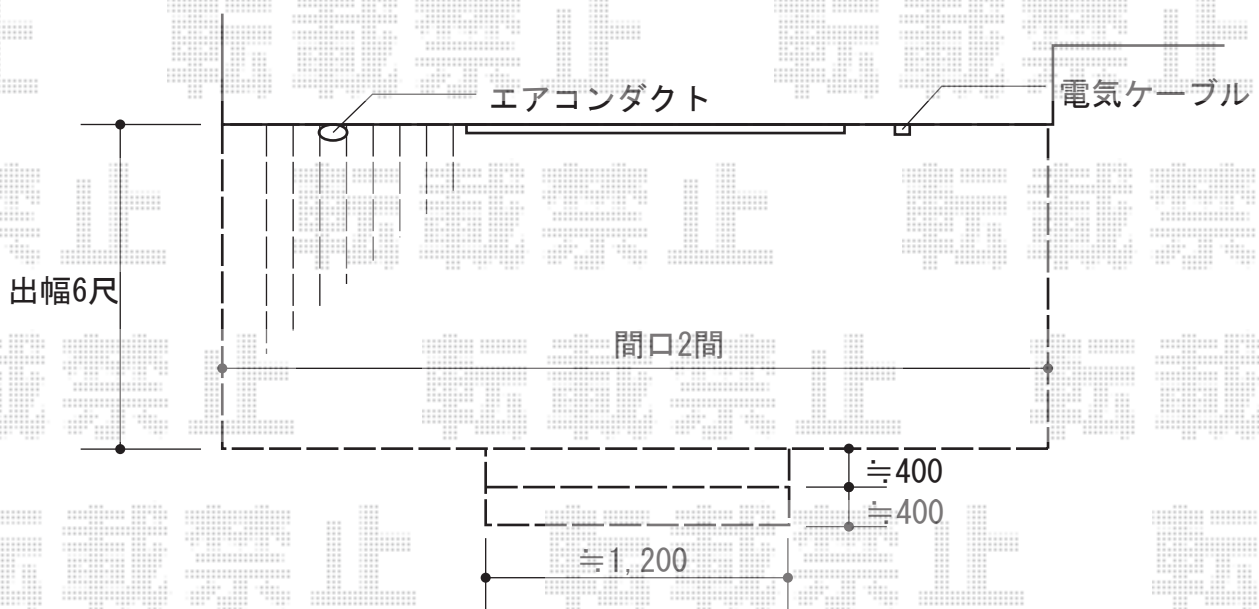

ウッドデッキ 施工概略図

シャッターボックス

LIXIL(トステム) レストステージ 幕板納まり
 間口= 2.0間 (3,616mm)
 出幅= 6尺 (1,811mm)
 色: クリエラスクA
 床板: 縦貼り
 幕板: 幕板B(薄)
 束柱: 束柱セットロング・調整式(803~900mm)
 *色: シャイングレー
 オプション: デッキステップ2段(間口=約1,200mm)

2015-4-274763