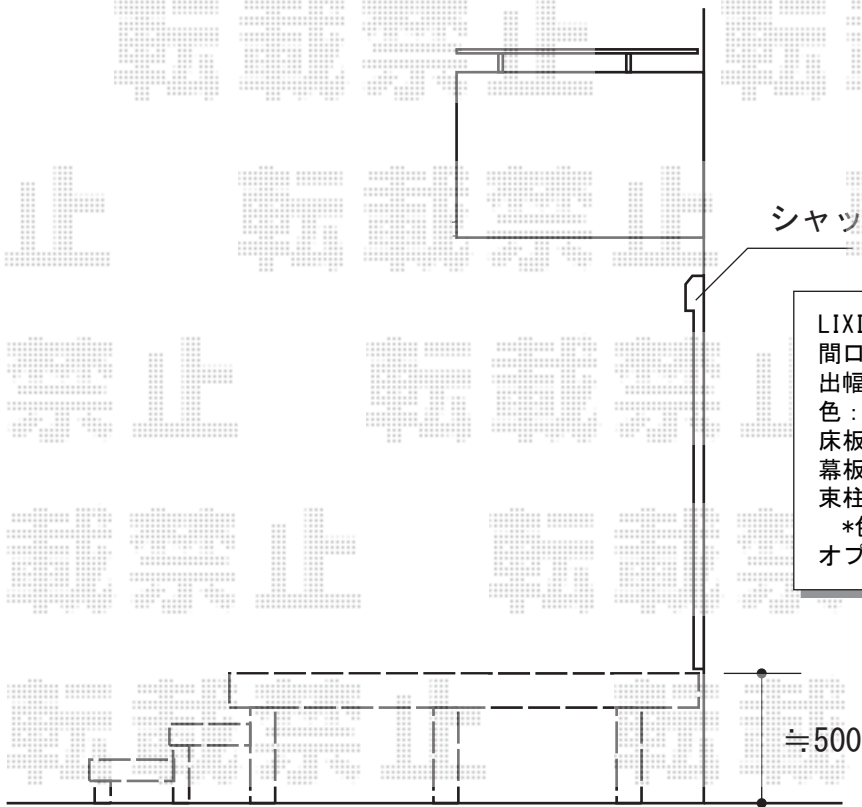

ウッドデッキ 施工概略図

シャッターボックス

LIXIL(トステム) レストステージ 幕板納まり
 間口= 2.0間 (3,616mm)
 出幅= 6尺 (1,811mm)
 色: クリエラスクA
 床板: 縦貼り
 幕板: 幕板B(薄)
 束柱: 束柱セットロング・調整式(803~900mm)
 *色: シャイングレー
 オプション: デッキステップ2段(間口=約1,200mm)

2015-4-274763