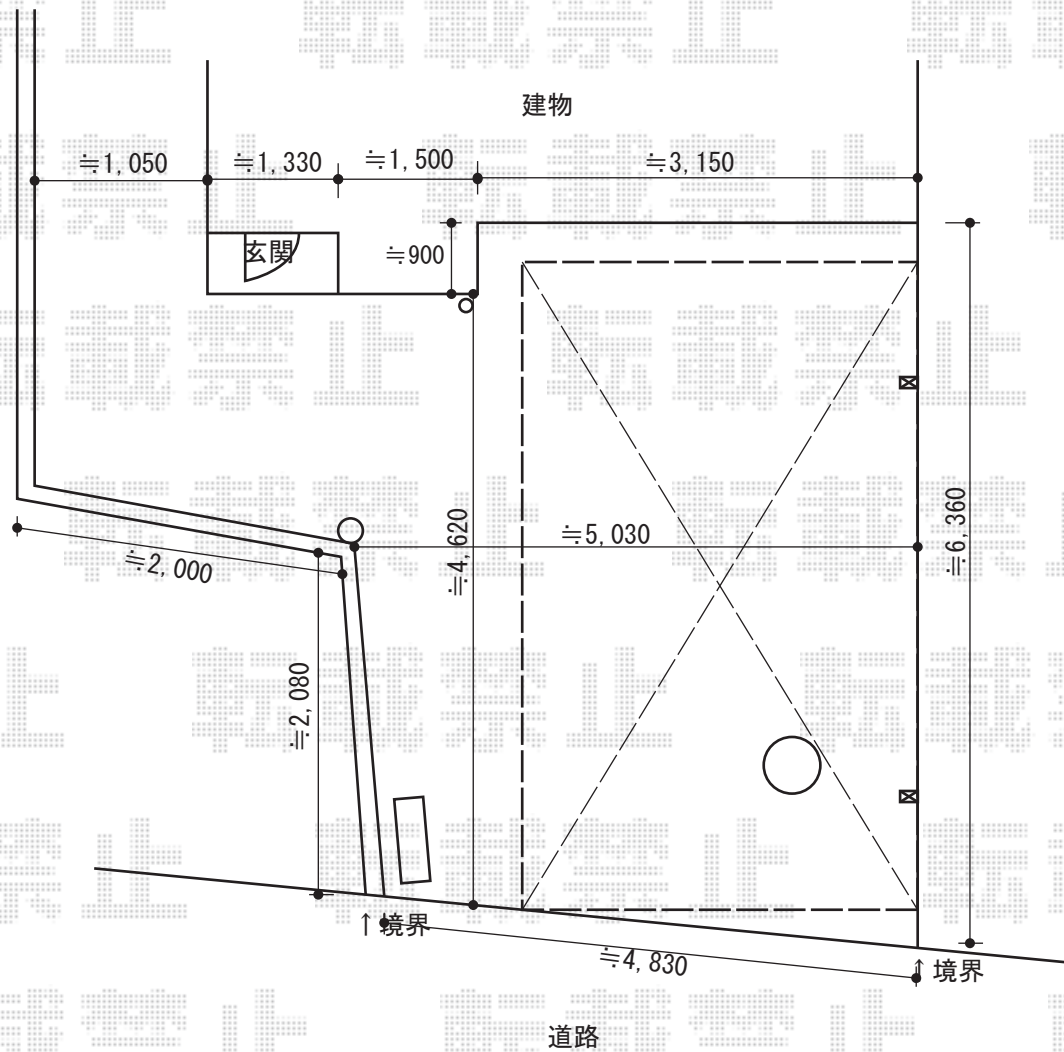

カーポート工事 施工概略図

YKK AP レイナポートグラン 積雪~20cm対応
幅= 3,000mm
奥行= 5,052mm
色： プラチナステン
屋根材： 熱線遮断ポリカーボネート（アースブルーマット調）
柱仕様： ハイルフ柱仕様（有効高 約2,350mm）

2015-4-274764

担当者

松本