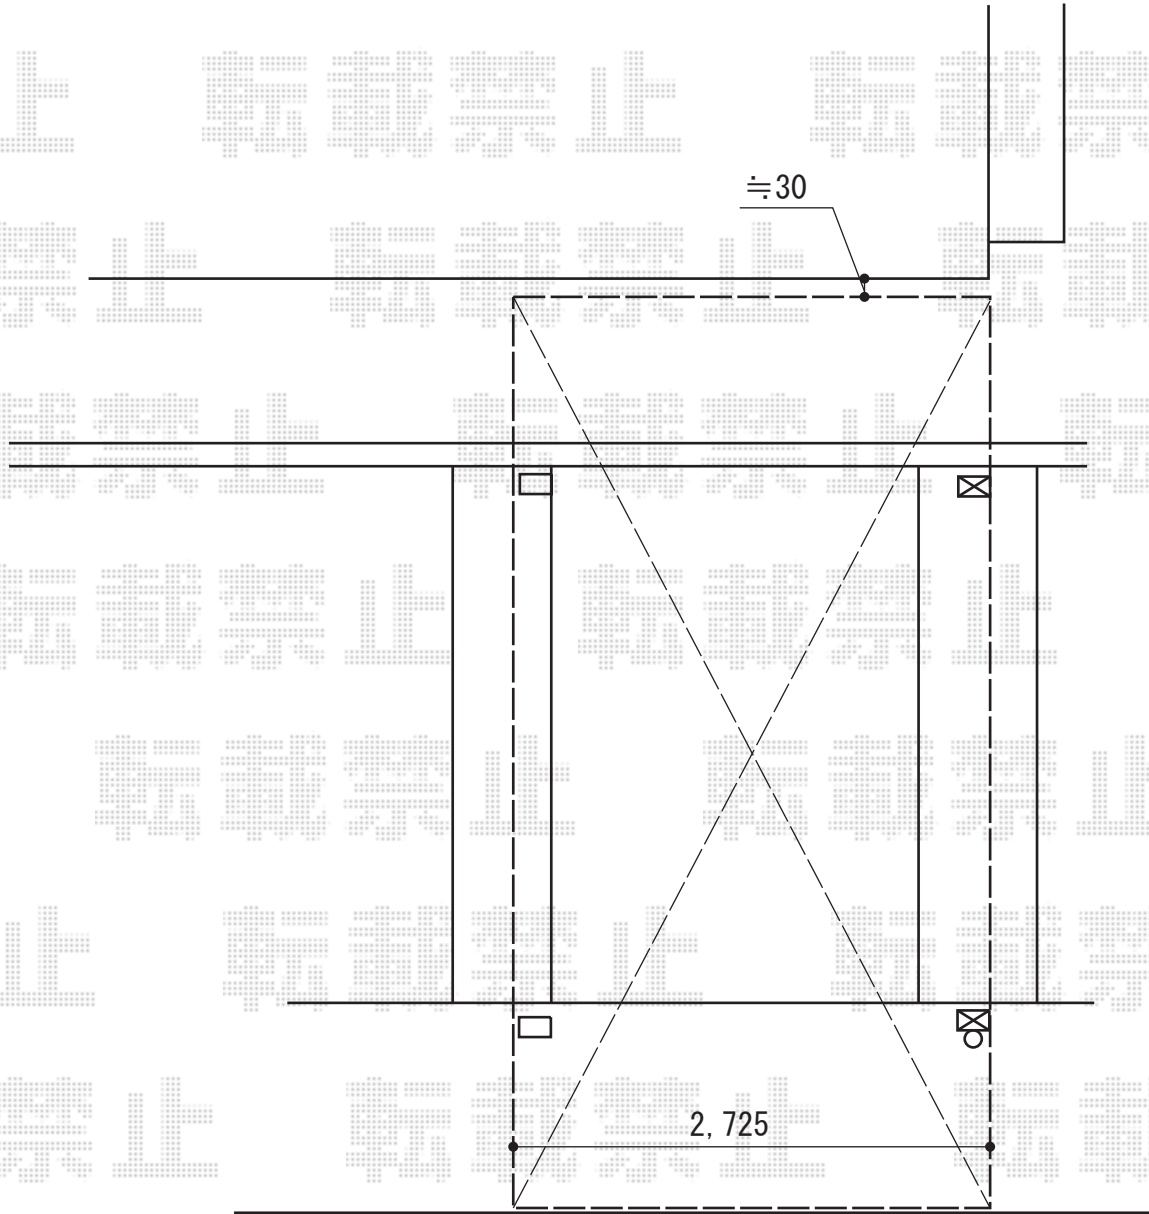

# カーポート 施工概略図

YKK AP エフルージュグラン 積雪~20cm対応  
幅= 2,725mm  
奥行= 5,052mm  
色： ピュアシルバー  
屋根材： 熱線遮断ポリカーボネート（クリアマット）  
柱仕様： ハイルーフ柱仕様（有効高 約2,350mm）

2015-4-274765

担当者

赤松