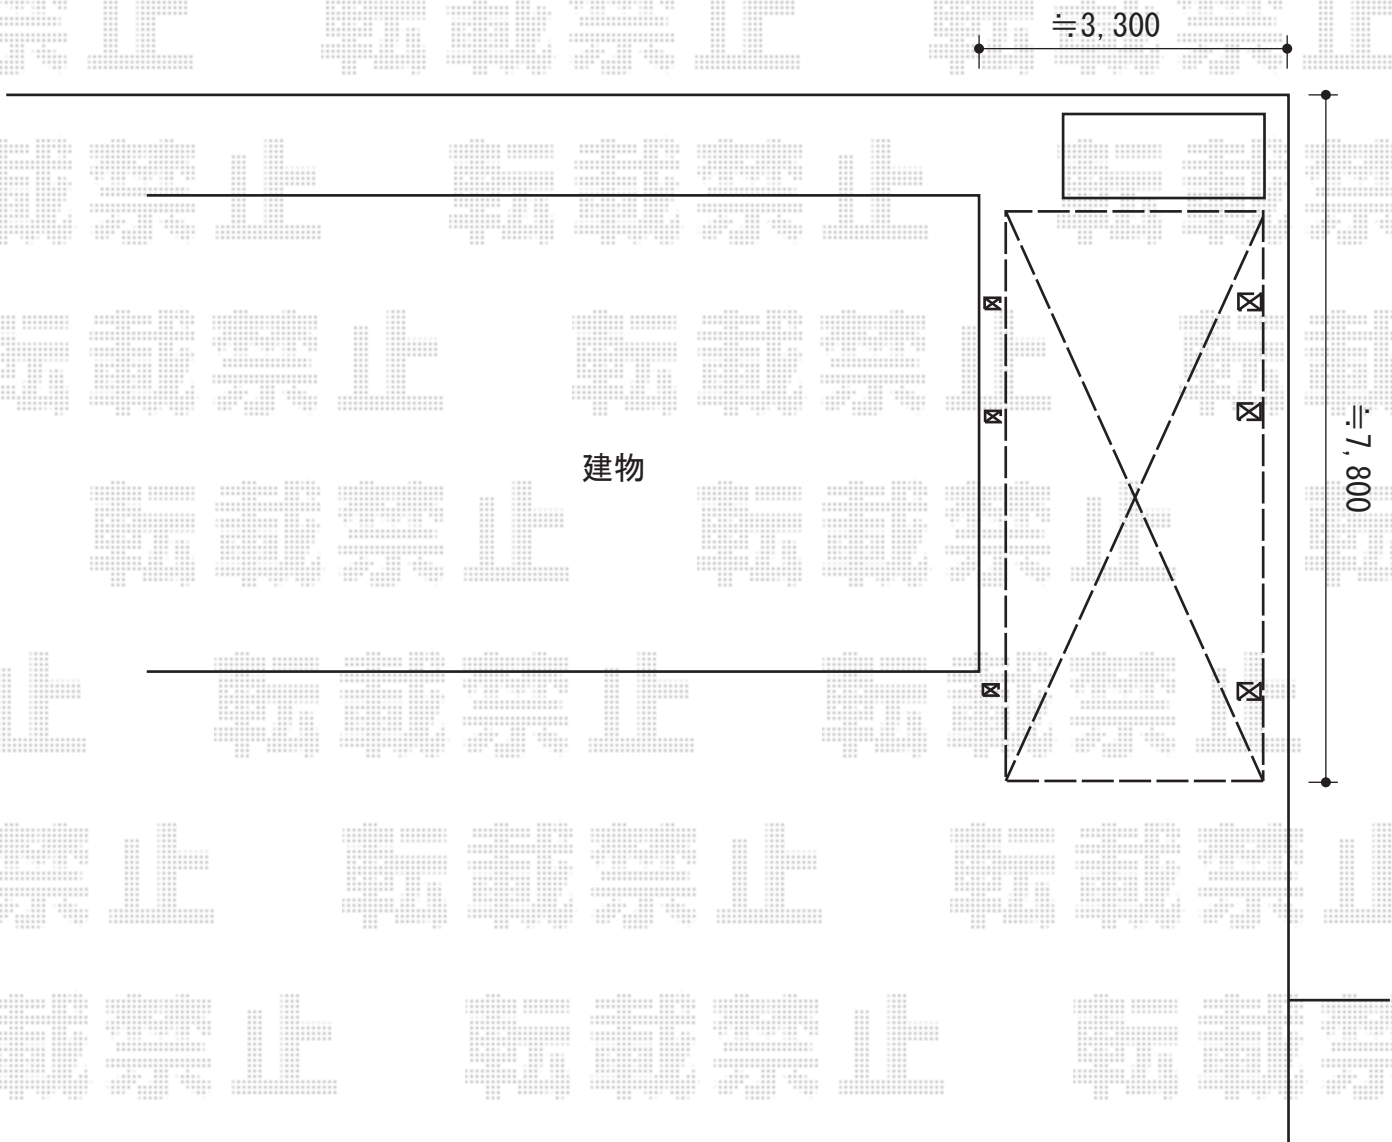

# カーポート 施工概略図

YKK AP レイナポートグラン 延長 積雪～20cm対応  
幅= 3,000mm  
奥行= 6,484mm  
色： プラチナステン  
屋根材： 熱線遮断ポリカーボネート（アースブルーマット調）  
柱仕様： 標準柱仕様（有効高 約2,000mm）  
YKK AP レイナポートグラン 延長 着脱式サポート  
標準・ハイルーフ兼用 2本入り×1セット/1本入り1セット  
色： プラチナステン