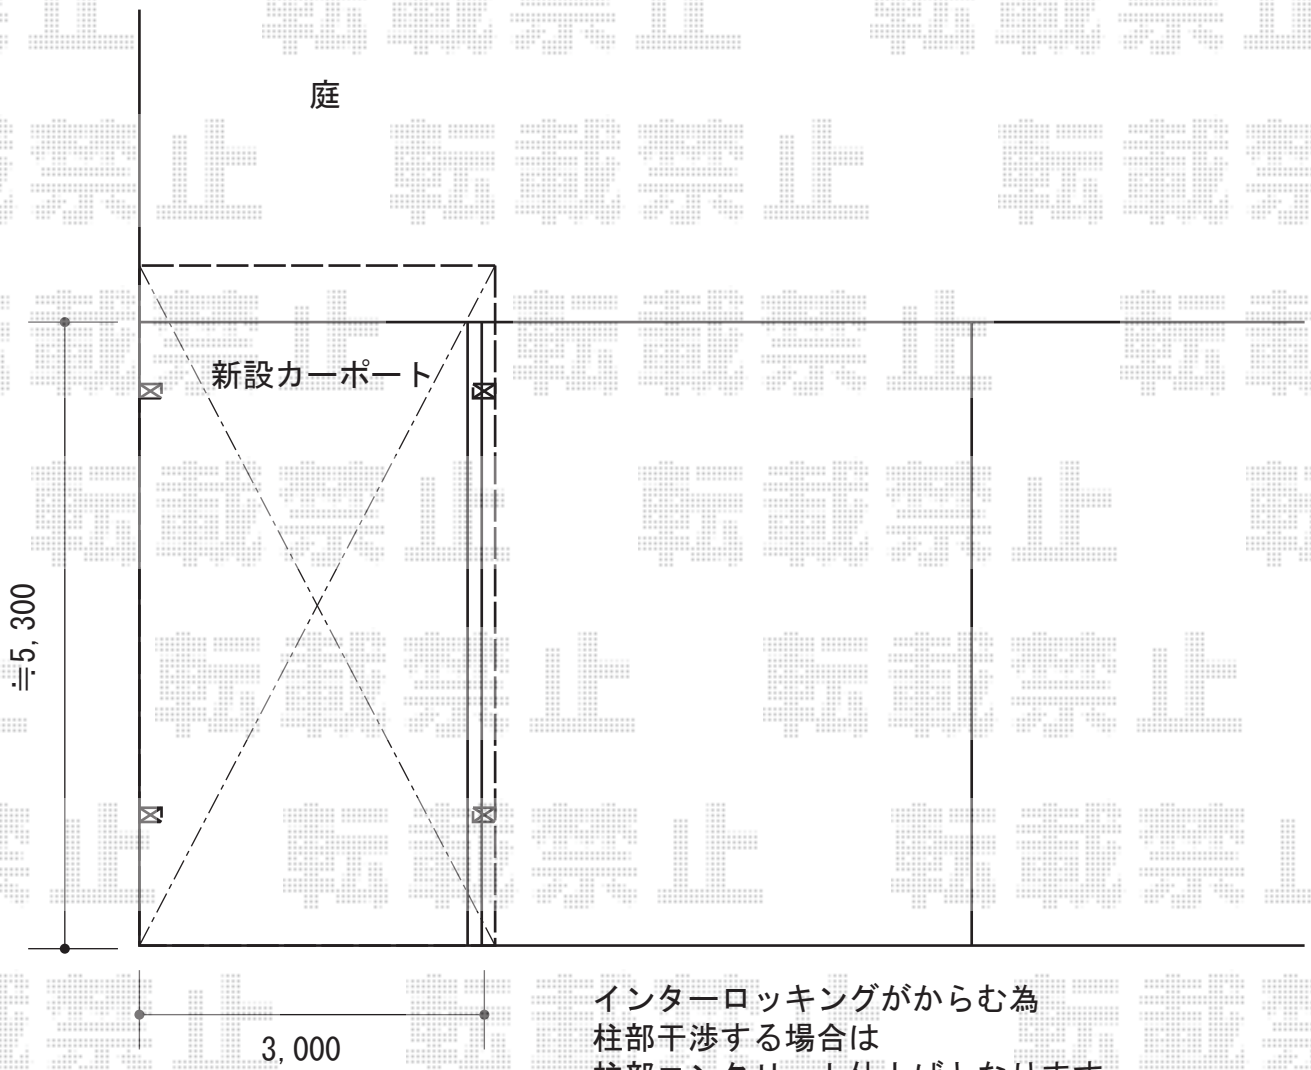

カーポート 施工概略図

YKK AP レイナワンポートグラン 積雪~20cm対応
幅= 3,034mm
奥行= 5,768mm
色 : プラチナステン
屋根材 : ポリカーボネート (トーマイマット)
柱仕様 : 標準柱仕様 (有効高 約2,000mm)

2015-4-274804

担当者

酒井