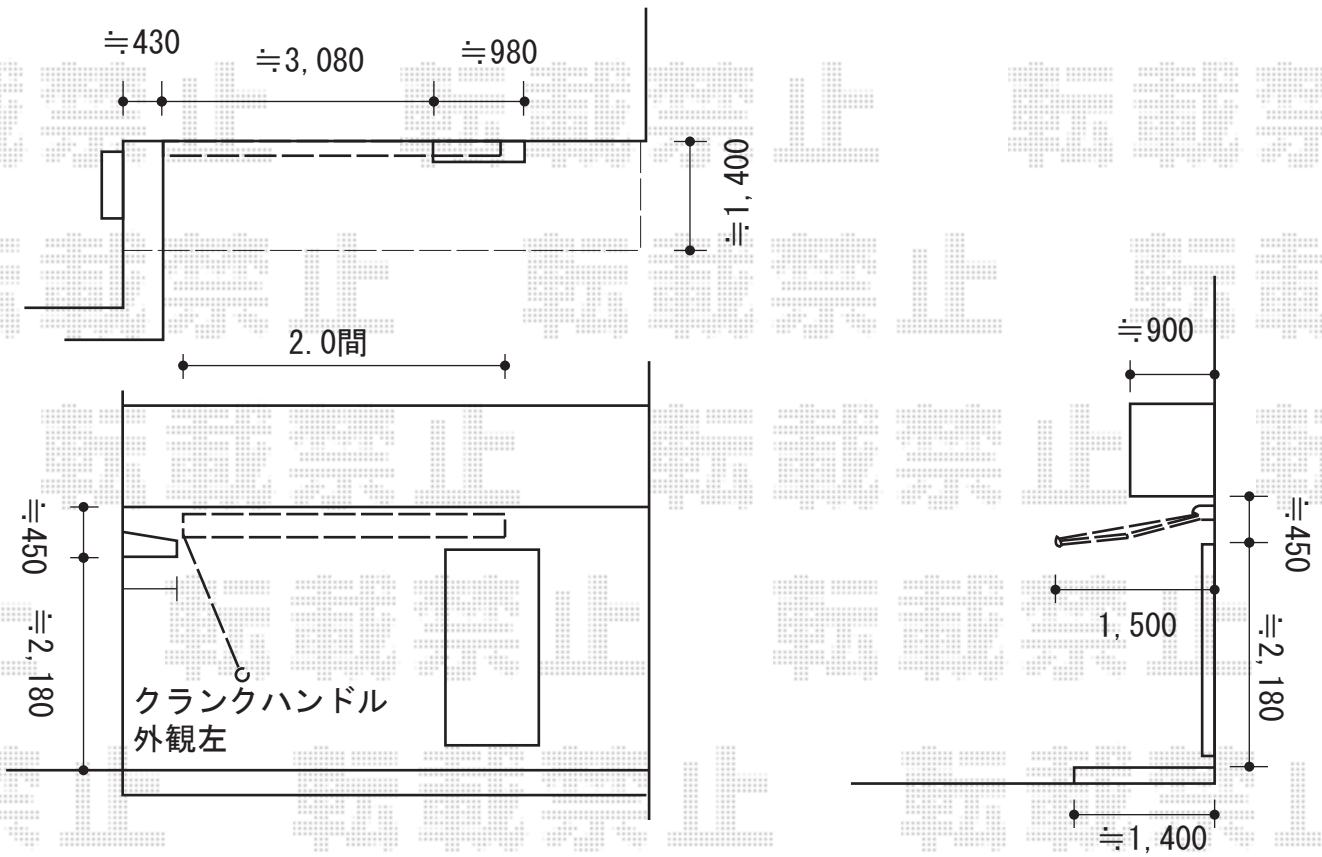

オーニング 施工概略図

LIXIL(トステム) 彩風C型 手動式  
 間口= 関東間2.0間 (3,640mm)  
 出幅= 1,500mm  
 本体色: オータムブラウン  
 キャンバス色: 熱線遮断アクア(カフェブラウンBS)  
 駆動: 手動式/外観左駆動  
 クランクハンドル: 長さ1,500mm  
 追加部材: ベースプレート一式

2015-4-274878

担当者

邑智