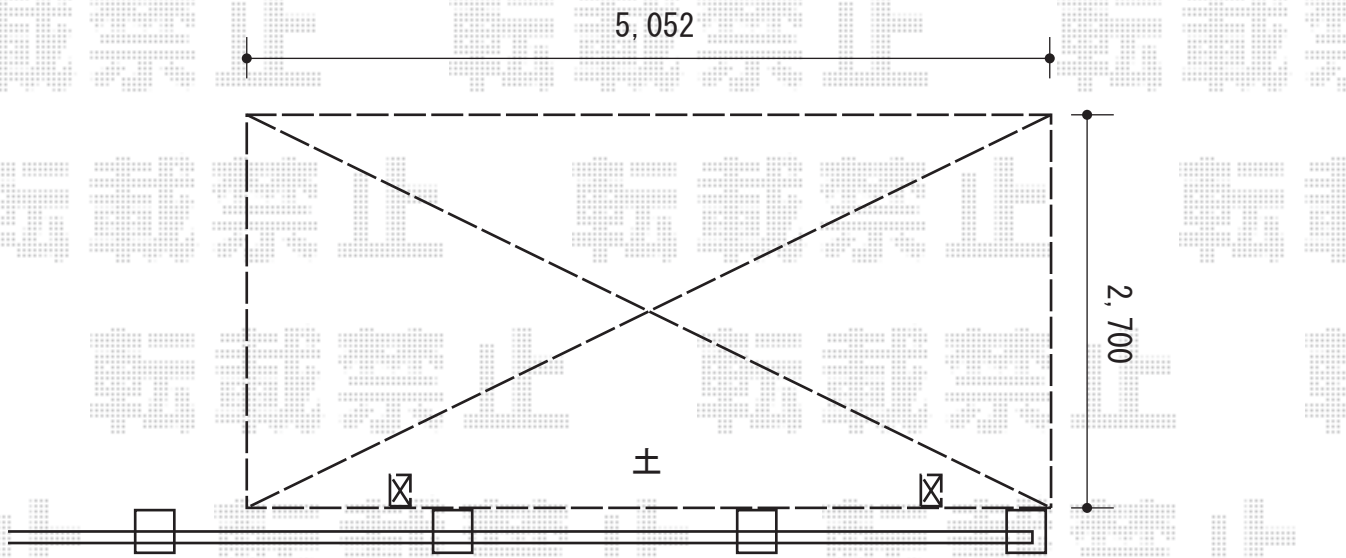

# カーポート 施工概略図

YKK AP レイナポートグラン 積雪~20cm対応  
幅= 2,700mm  
奥行= 5,052mm  
色： プラチナステン  
屋根材： 熱線遮断ポリカーボネート(クリアマット)  
柱仕様： ハイルフ柱仕様 (有効高 約2,350mm)

取付位置は施工時に確認致します

2015-4-274895

担当者

赤松