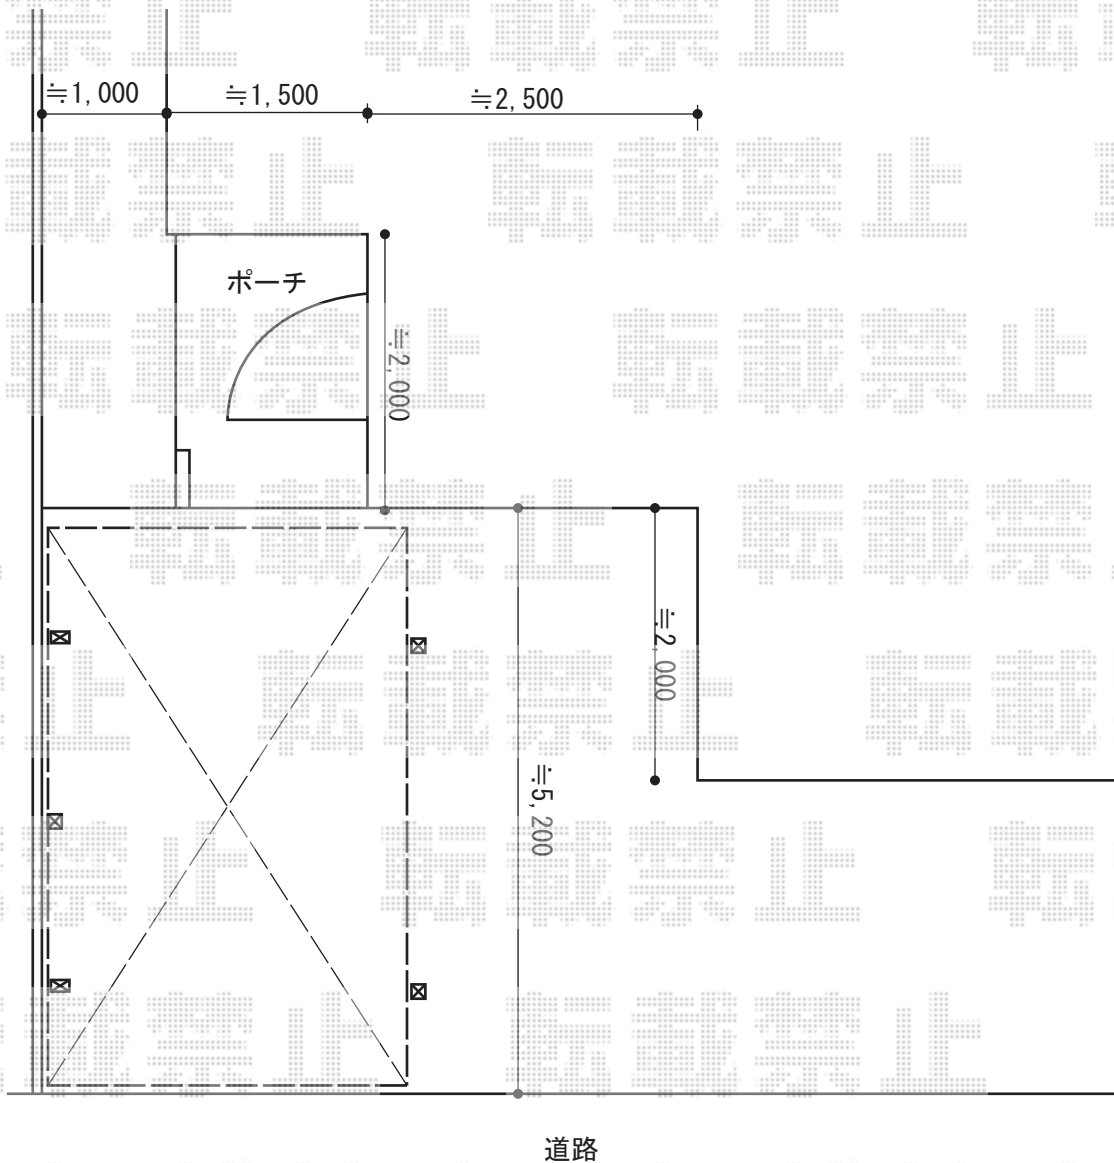

カーポート工事 施工概略図

YKK AP レイナポートグラン 積雪~20cm対応
幅= 2,700mm
奥行= 5,052mm
色： プラチナステン
屋根材： ポリカーボネート（アースブルー）
柱仕様： 標準柱仕様（有効高 約2,000mm）

YKK AP レイナポートグラン サイドパネル
奥行サイズ： 長さ51用
高さ： 836mm
色： プラチナステン
パネル材： ポリカーボネート（アースブルー）
柱仕様： 標準柱仕様（間柱1本）

YKK AP レイナポートグラン 着脱式サポート 標準・ハイルーフ兼用 2本入り×1セット
色： プラチナステン

2015-4-274921

担当者

酒井