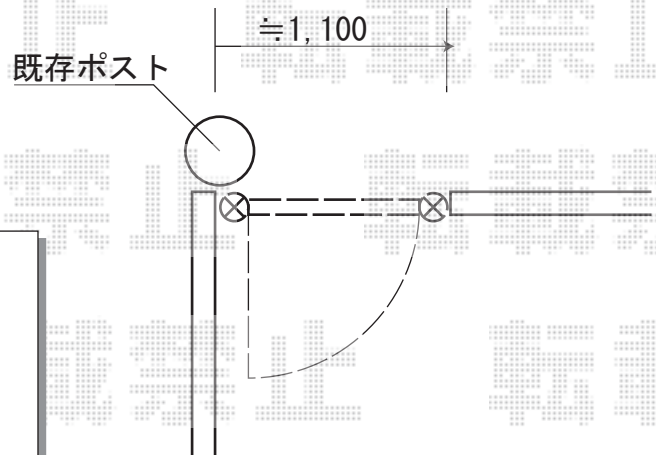

YKK AP リウッドデッキ 200
 間口= 1.5間 (2,651mm)
 出幅= 9尺 (2,720mm)
 色： ウォームグライ
 床板： 縦貼り
 幕板： 標準幕板
 束柱： Tタイプ(400~550mm) (色：カームブラック)

YKK AP エクスライン門扉4型 片開き 柱使用
 扉1枚 (W×H) = (900mm×1,000mm)
 色： カームブラック
 錠： ハンドル錠E8型
 開き： 内開き