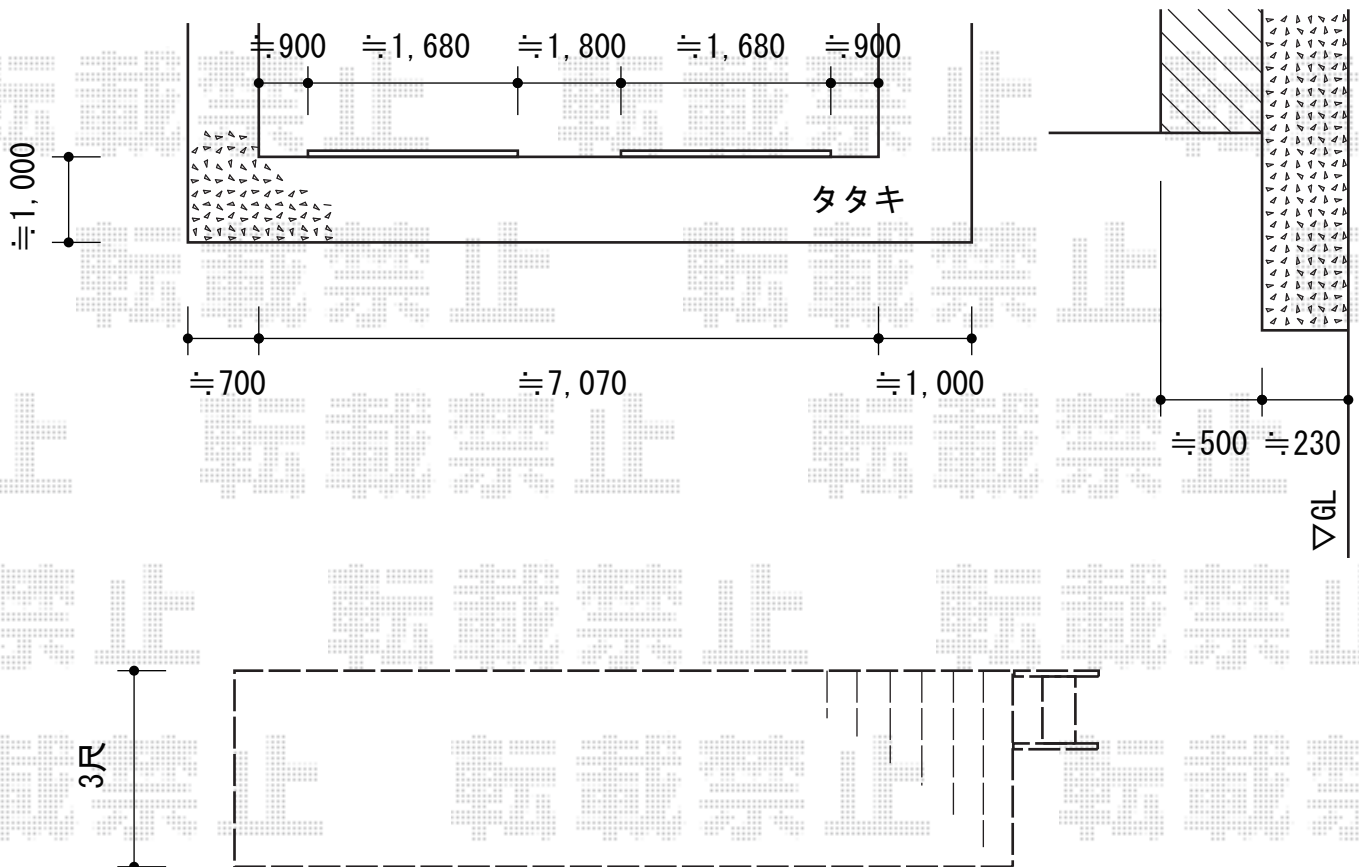

# ウッドデッキ 施工概略図

YKK AP リウッドデッキ 200  
 間口= 4.0間 (7,251mm)  
 出幅= 3尺 (920mm)  
 色 : ホワイトブラウン  
 床板 : 縦貼り  
 幕板 : 標準幕板  
 束柱 : Sタイプ (550mm) (色 : プラチナステン)

YKK AP リウッドステップ5型 Sタイプ (2段)  
 色 : 本体/ホワイトブラウン 束柱/プラチナステン  
 数量 : 1セット