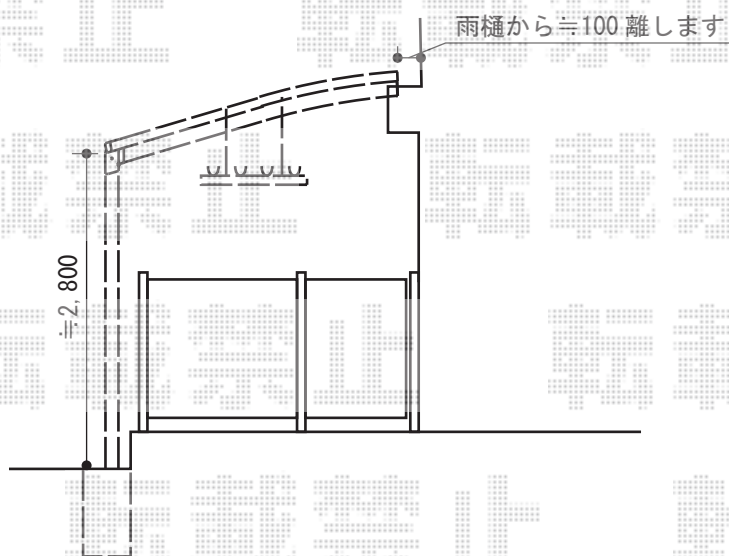

カーポート工事 施工概略図

YKK AP レイナポートグラン 積雪~20cm対応
幅= 2,400mm
奥行= 5,052mm
色： プラチナステン
屋根材： 熱線遮断ポリカーボネート(クリアマット)
柱仕様： ハイロング柱仕様 (有効高 約2,800mm)

YKK AP レイナポートグラン 吊り下げ式物干し 標準 2本入り×1セット
色： プラチナステン

※納まりはイメージです

2015-4-274945