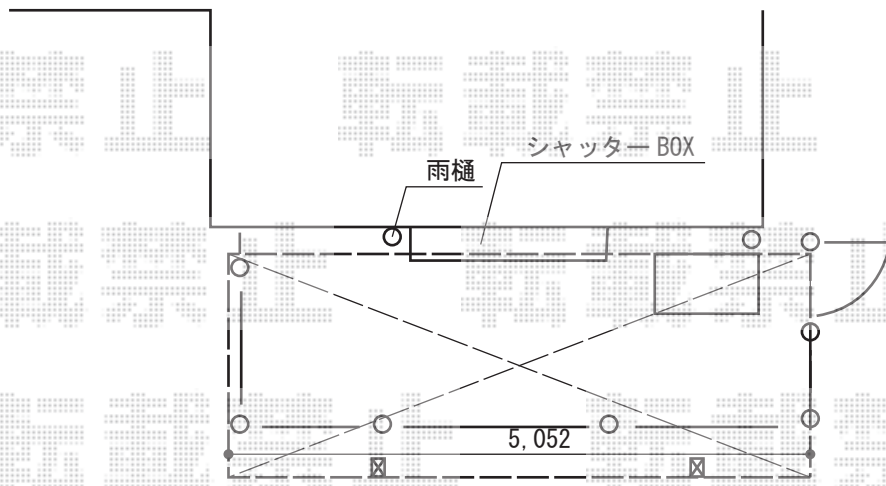

カーポート工事 施工概略図

YKK AP レイナポートグラン 積雪~20cm対応
幅= 2,400mm
奥行= 5,052mm
色： プラチナステン
屋根材： 熱線遮断ポリカーボネート(クリアマット)
柱仕様： ハイロング柱仕様 (有効高 約2,800mm)

YKK AP レイナポートグラン 吊り下げ式物干し 標準 2本入り×1セット
色： プラチナステン

※納まりはイメージです

2015-4-274945