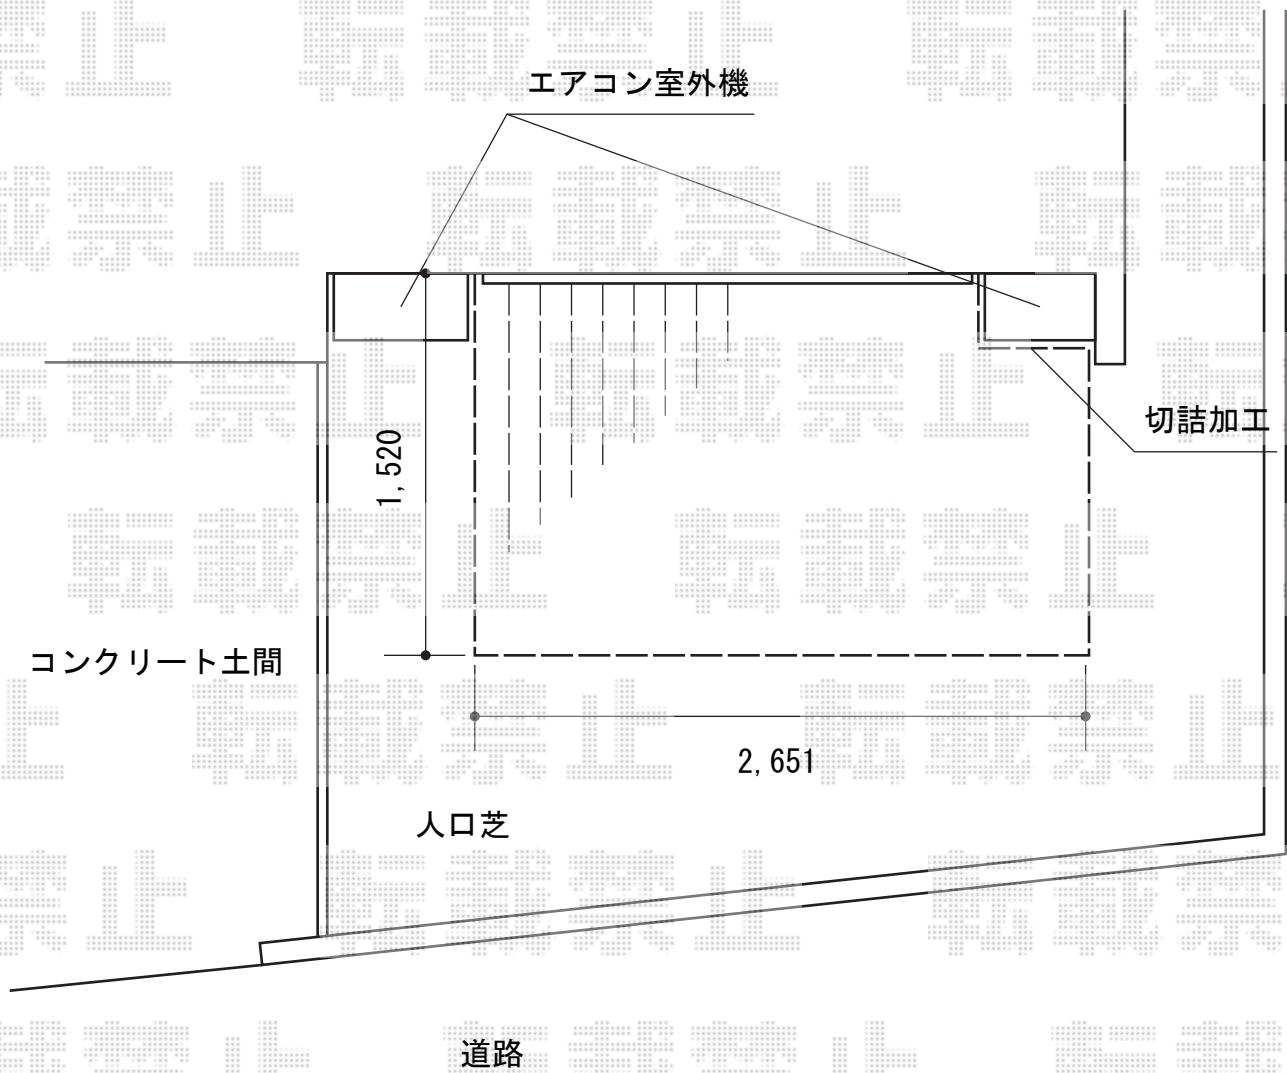

ウッドデッキ 施工概略図

YKK AP リウッドデッキ 200
間口= 1.5間 (2,651mm)
出幅= 5尺 (1,520mm)
色：【仮】ホワイトブラウン
床板：縦貼り
幕板：標準幕板
束柱：Tタイプ(400~550mm) (色：プラチナステン)
追加部材：出入隅加工部材一式

YKK AP リウッドステップ5型 Sタイプ(2段)
色：【仮】ホワイトブラウン
数量：1セット

2015-4-274977