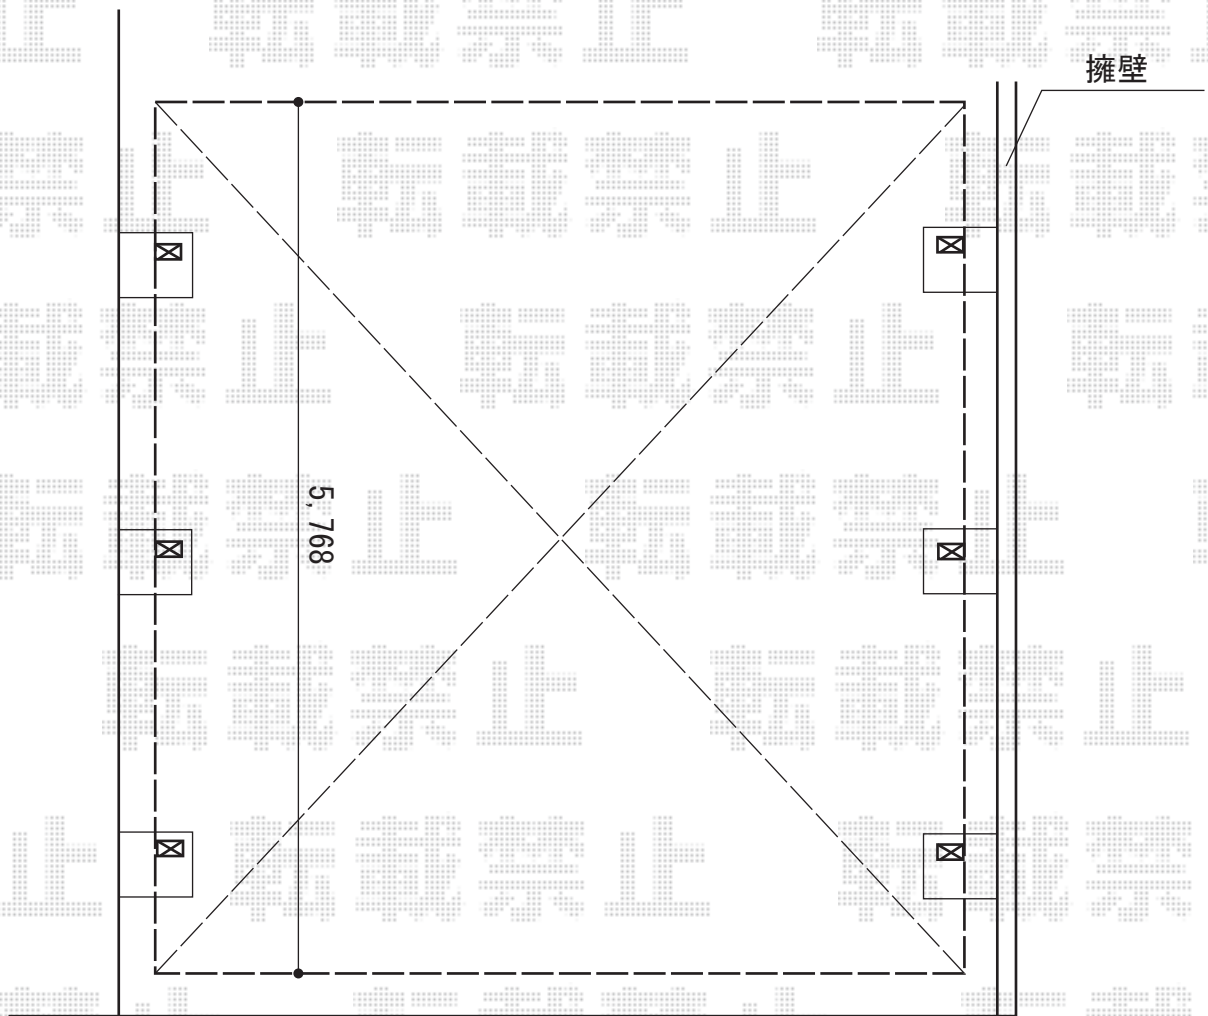

カーポート 施工概略図

YKK AP レイナツインポートグラン50 積雪~50cm対応  
幅= 5,392mm  
奥行= 5,768mm  
色： プラチナステン  
屋根材： ポリカーボネート（アースブルー）  
柱仕様： ハイルフ柱仕様（有効高 約2,350mm）

2015-4-274996

担当者

赤松