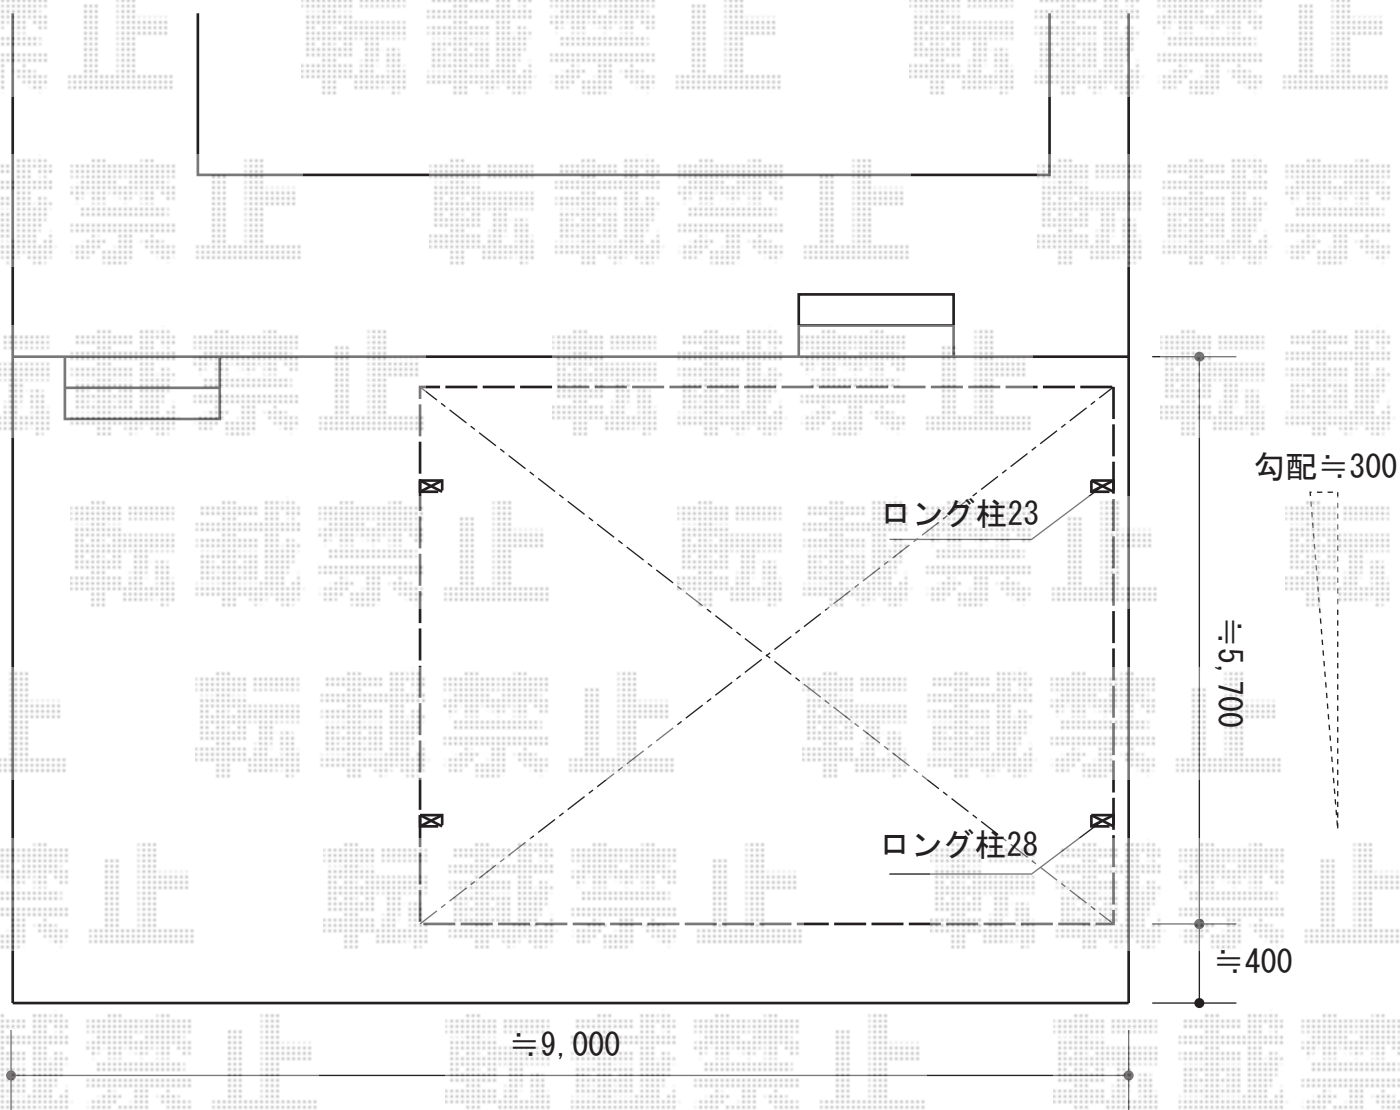

カーポート 施工概略図

LIXIL(トステム) カーブポートシグマIII ワイド 積雪~20cm対応

幅= 6,060mm

奥行= 5,686mm

色: シャイングレー

屋根材: 熱線吸収ポリカーボネート (ライトブルーマット調)

柱仕様: ロング柱28仕様 (有効高 約2,800mm) *2本/ロング柱23仕様 (有効高 約2,300mm) *2本

2015-4-275003