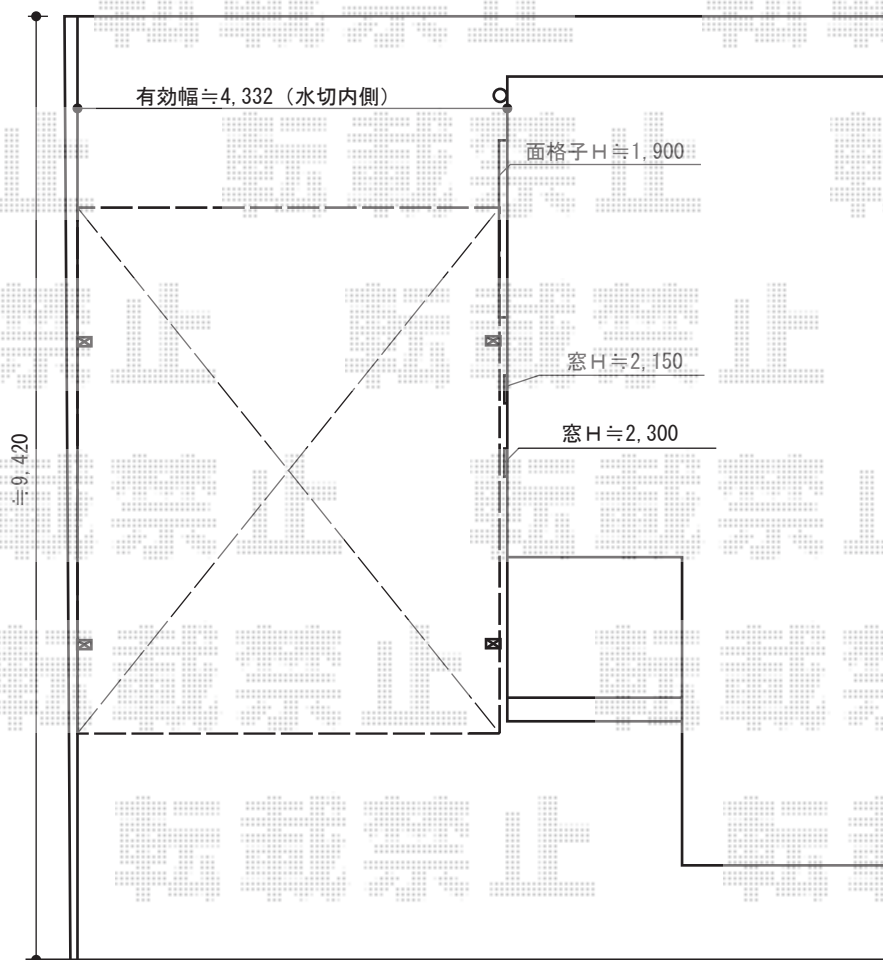

カーポート工事 施工概略図

LIXIL(トステム) カーブポートシグマIII ワイド 積雪~20cm対応
幅= 4,231mm
奥行= 5,686mm
色: シャイングレー
屋根材: 熱線吸収アクアポリカーボネート (ライトブルー)
柱仕様: ロング柱23仕様 (有効高 約2,300mm)

2015-4-275070

担当者

酒井