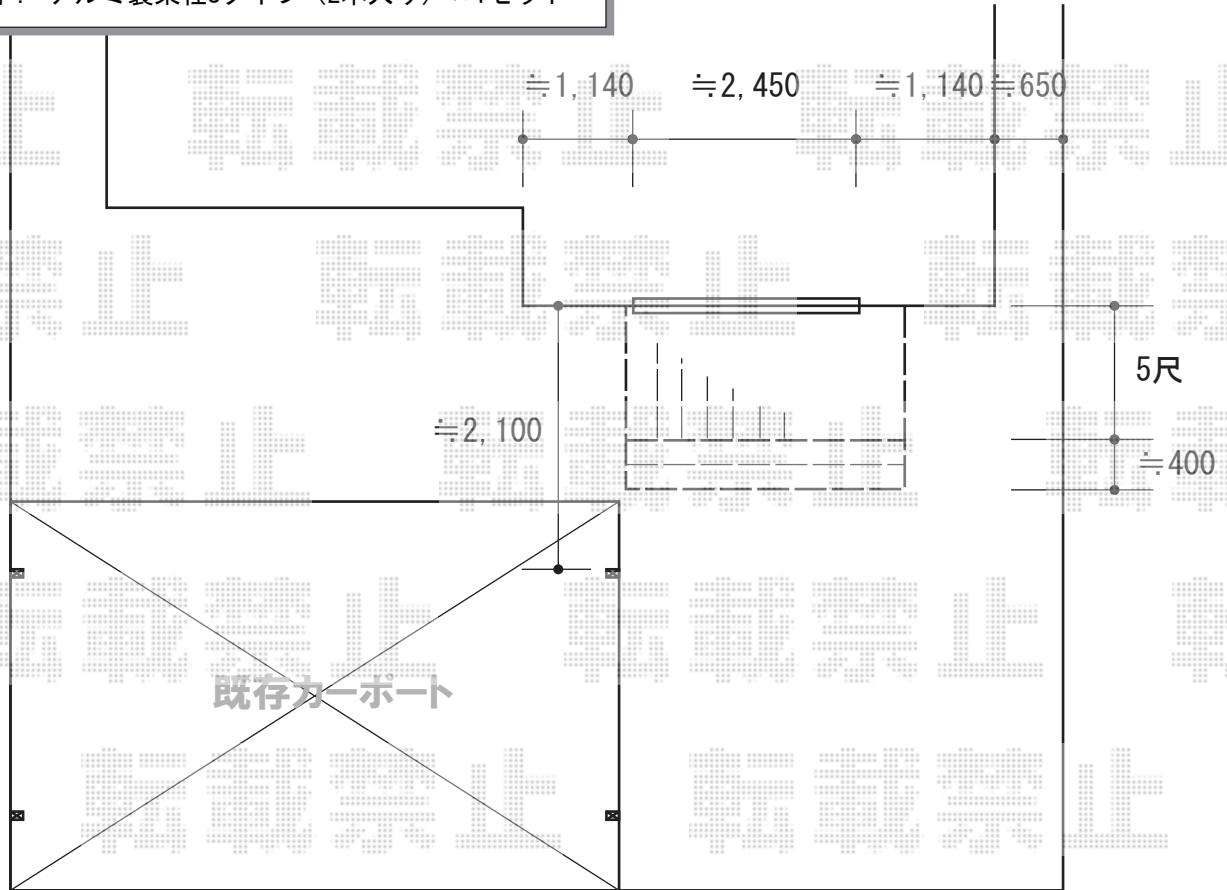

ウッドデッキ 施工概略図

YKK AP リウッドデッキ 200

間口= 1.5間 (2,651mm)

出幅= 5尺 (1,520mm)

色： レッドブラウン

床板： 縦貼り

幕板： 標準幕板

束柱： Sタイプ(550mm) (色： カームブラック)

YKK AP リウッドデッキ 200 段床セット 正面タイプ 1段

間口= 1.5間用

色： レッドブラウン (束柱色： カームブラック)

追加部材： アルミ製束柱Sタイプ (2本入り) ×1セット

2015-4-275122

担当者

西村