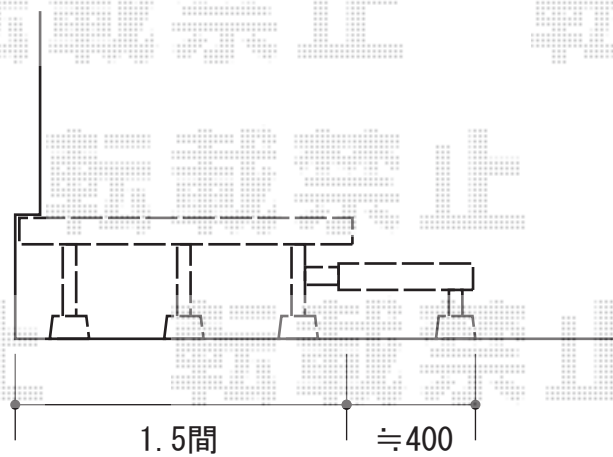

ウッドデッキ 施工概略図

YKK AP リウッドデッキ 200

間口= 1.5間 (2,651mm)

出幅= 5尺 (1,520mm)

色： レッドブラウン

床板： 縦貼り

幕板： 標準幕板

束柱： Sタイプ(550mm) (色： カームブラック)

YKK AP リウッドデッキ 200 段床セット 正面タイプ 1段

間口= 1.5間用

色： レッドブラウン (束柱色： カームブラック)

追加部材： アルミ製束柱Sタイプ (2本入り) ×1セット

2015-4-275122

担当者

西村