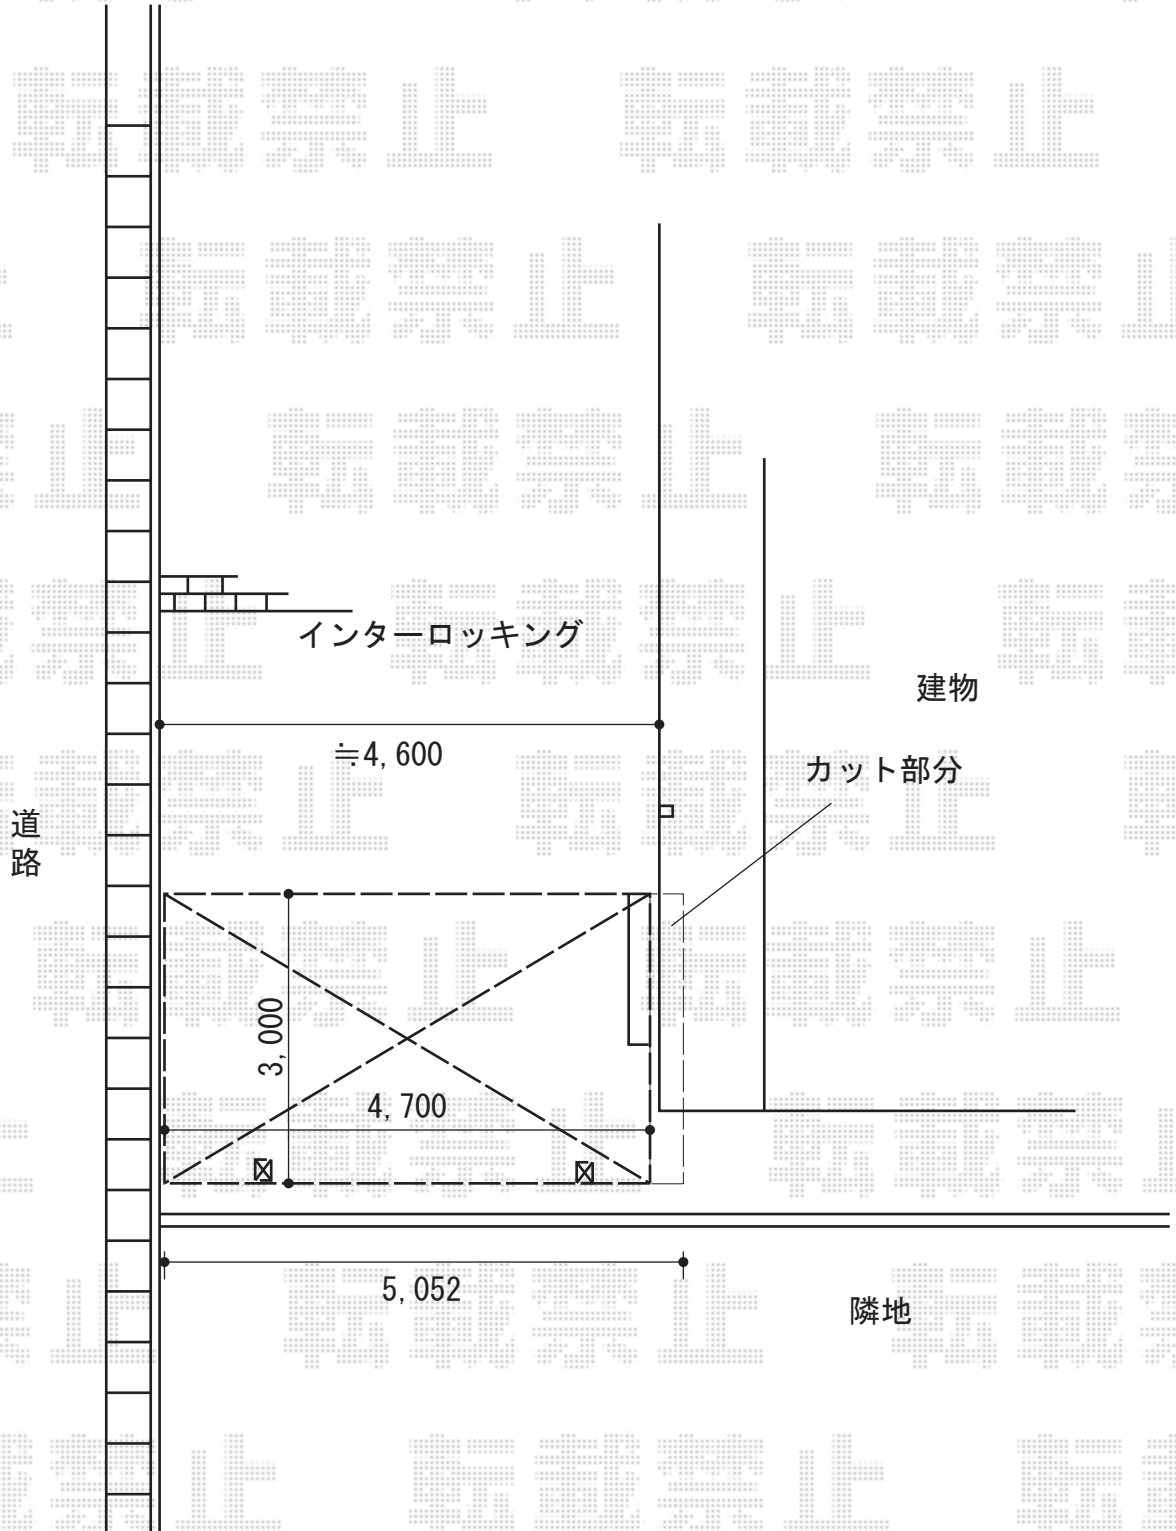

カーポート 施工概略図

YKK AP レイナポートグラン 積雪～20cm対応  
幅= 3,000mm  
奥行= 5,052mm  
色： プラチナステン  
屋根材： 熱線遮断ポリカーボネート（アースブルーマット調）  
柱仕様： ハイルフ柱仕様（有効高 約2,350mm）

2015-4-275134

担当者

赤松