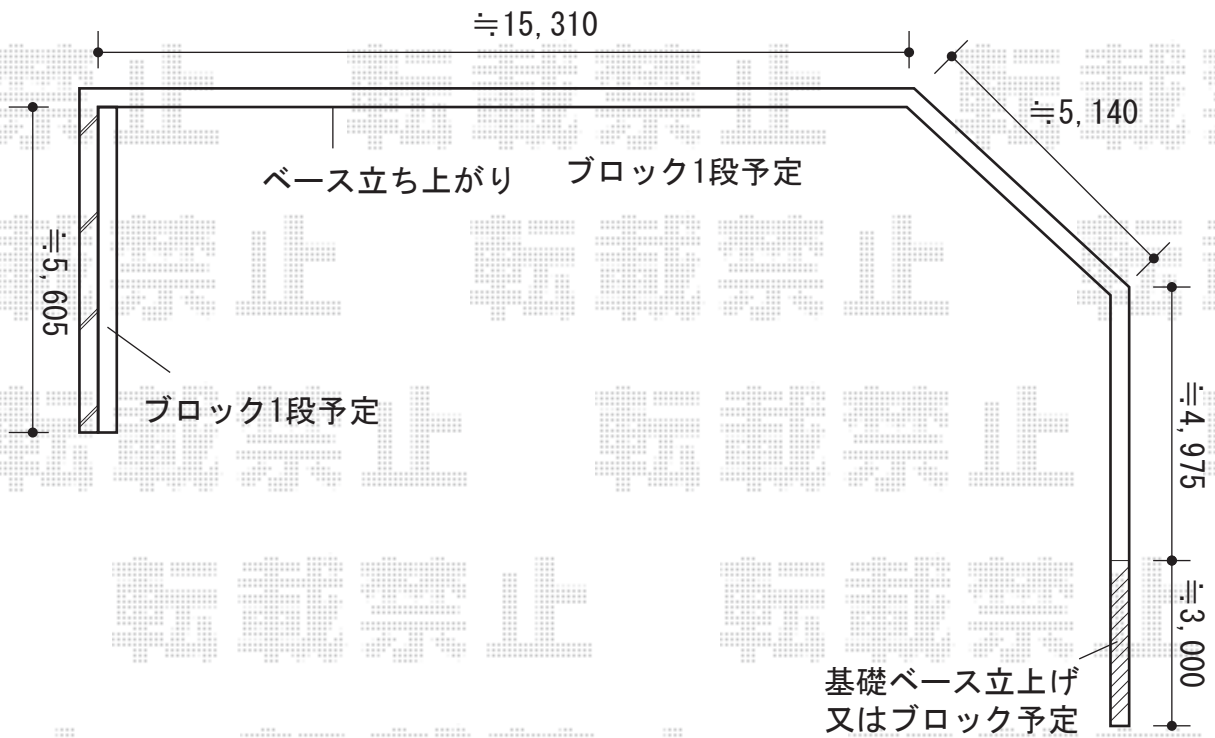

# フェンス 施工概略図

LIXIL (TOEX) ハイグリッドフェンスN8型 フリーポールタイプ  
本体1枚 (W×H) = (2,000×800mm) ×18枚  
アルミ型材柱 : T-8×22本  
小口キャップ×4セット  
コーナー継手 : T-8×3セット  
色 : シャイングレー

2015-4-275142

担当者

邑智