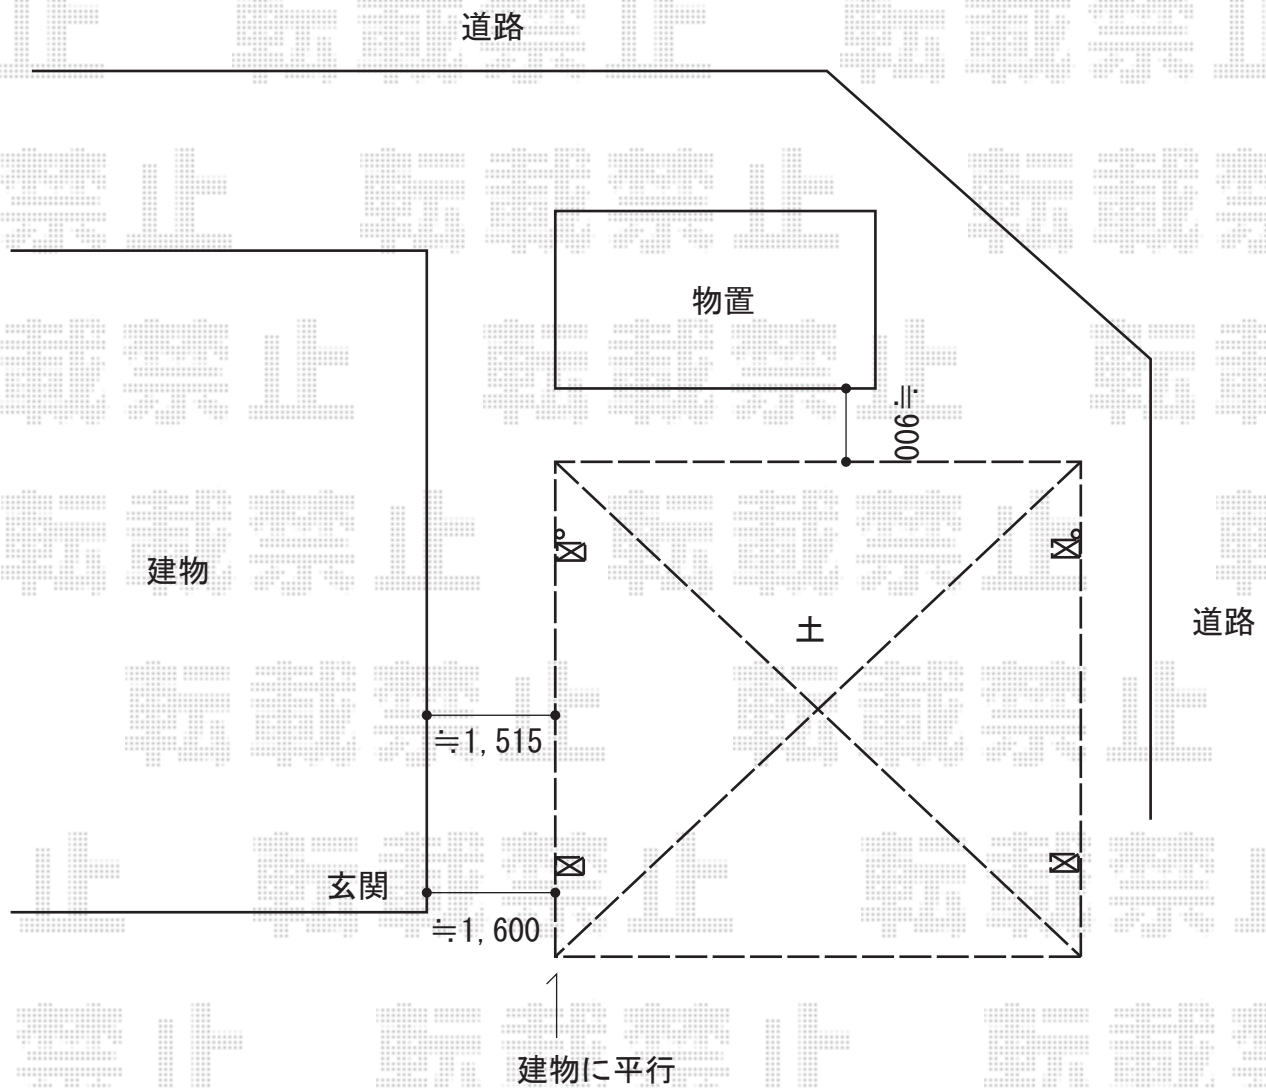

カーポート 施工概略図

LIXIL(トステム) テールポートシグマIII 1500 ワイド 積雪~50cm対応
幅= 6,058mm
奥行= 5,600mm
色: シャイングレー
屋根材: ポリカーボネート (ブラウン)
柱仕様: ロング柱23仕様 (有効高 約2,300mm)

2015-4-275142

担当者

邑智