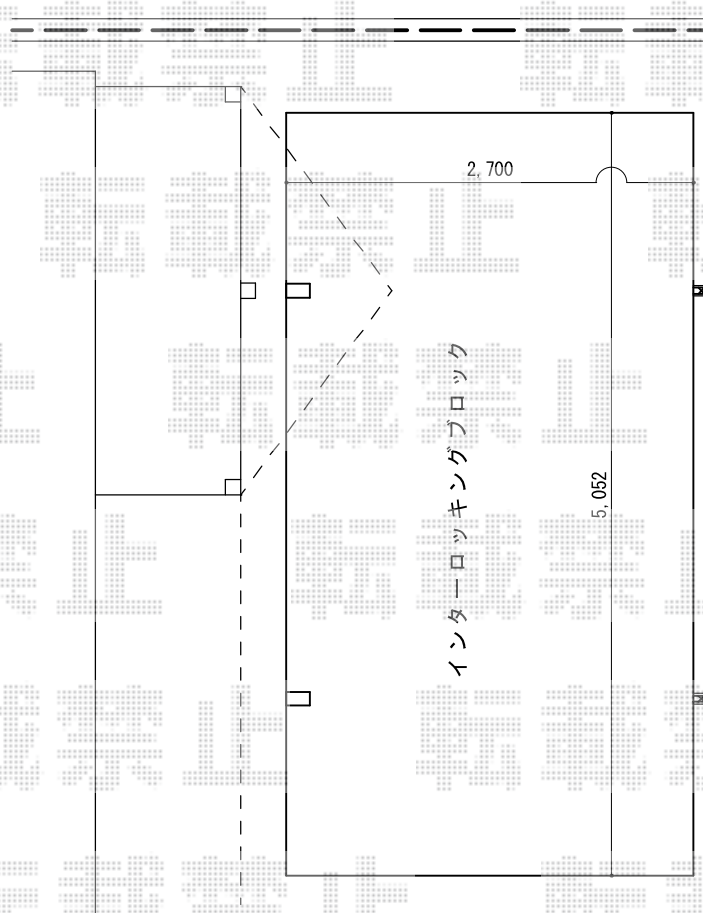

カーポート工事 施工概略図

YKK AP レイナポートグラン 積雪~20cm対応

幅=2,700mm

奥行=5,052mm

色：ホワイト

屋根材：熱線遮断ポリカーボネート(クリアマット)

柱仕様：ハイルーフ柱仕様 (有効高 約2,350mm)

YKK AP レイナポートグラン 着脱式サポート 標準・ハイルーフ兼用

2本入り×1セット

色：ホワイト

2015-4-275187

担当者

松本