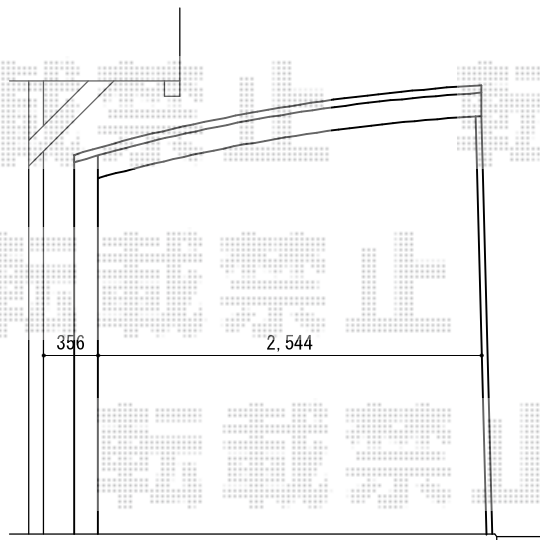

カーポート工事 施工概略図

YKK AP レイナポートグラン 積雪~20cm対応

幅=2,700mm

奥行=5,052mm

色：ホワイト

屋根材：熱線遮断ポリカーボネート(クリアマット)

柱仕様：ハイルーフ柱仕様 (有効高 約2,350mm)

YKK AP レイナポートグラン 着脱式サポート 標準・ハイルーフ兼用

2本入り×1セット

色：ホワイト

2015-4-275187

担当者

松本