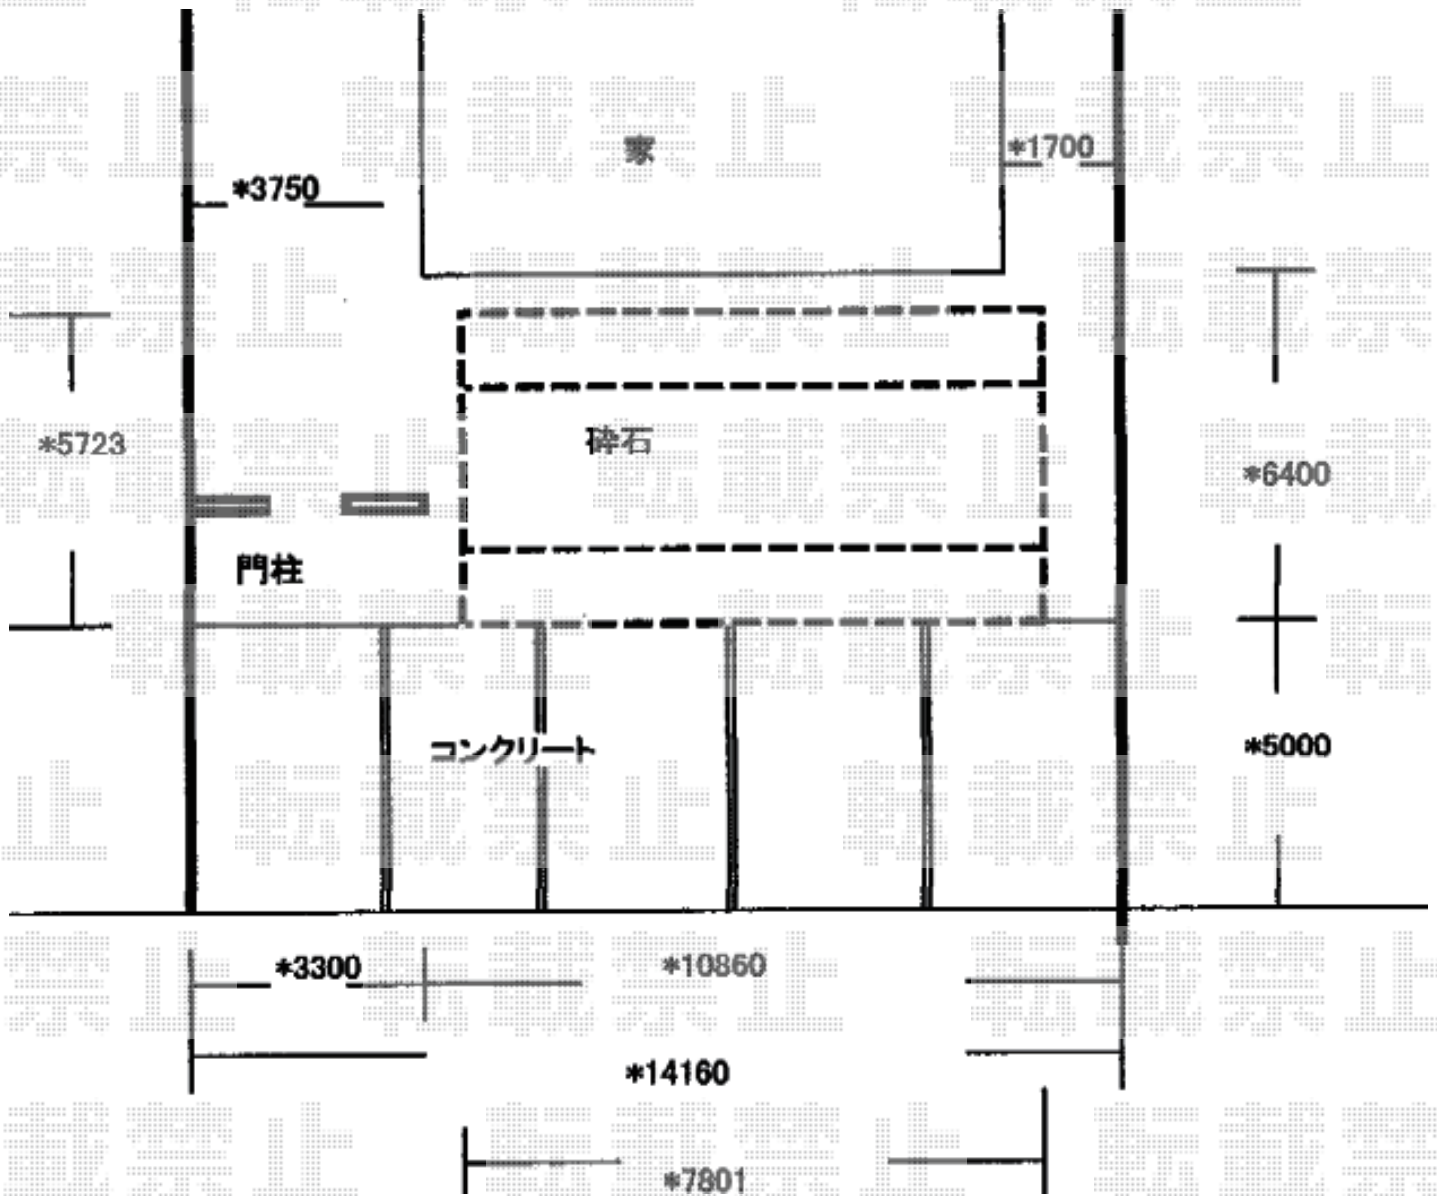

カーポート工事 施工概略図

LIXIL (TOEX) アーキデュオ ワイド 3台用 積雪~20cm対応

幅= 7,801mm

奥行= 5,723mm

色: ナチュラルシルバー

屋根材: 熱線吸収ポリカーボネート (クリアブルーS・すりガラス調)

柱仕様: 標準柱仕様 (有効高 約2,300mm)

2015-4-275205