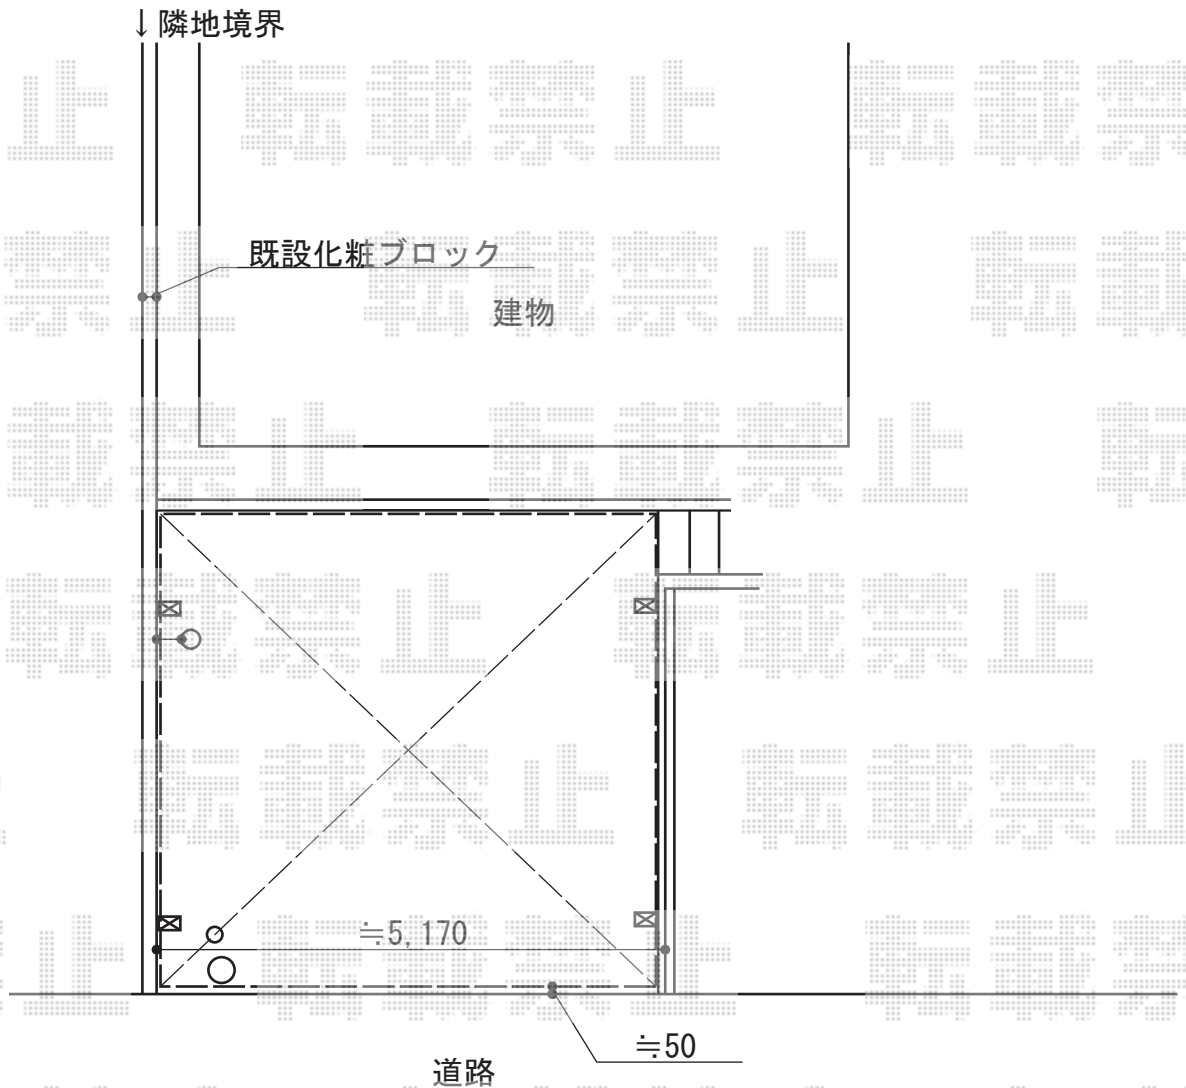

カーポート工事 施工概略図

LIXIL(トステム) カーブポートシグマIII ワイド 積雪~20cm対応
幅= 5,140mm
奥行= 4,980mm
色: シャイングレー
屋根材: ガリレポリカ (クリアマット/すりガラス調)
柱仕様: 標準柱仕様 (有効高 約1,800mm)

2015-4-275285

担当者

赤松