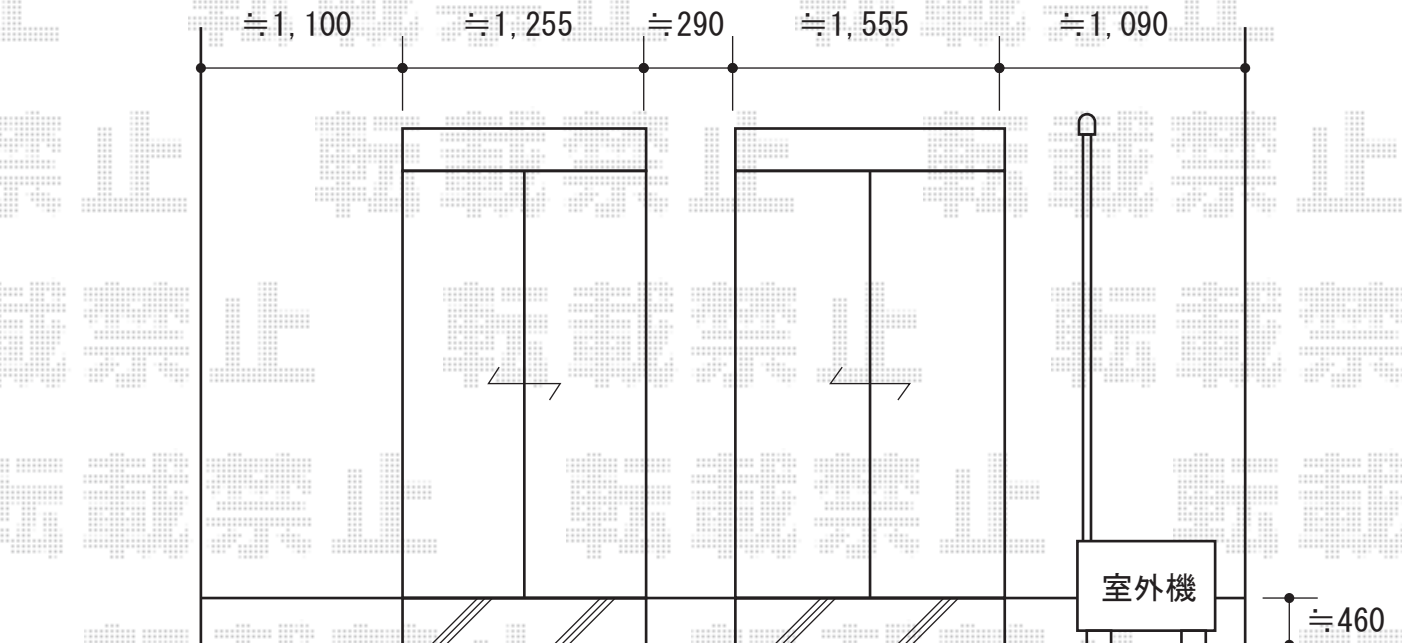

ウッドデッキ 施工概略図

YKK AP リウッドデッキ 200
 間口= 2.0間 (3,651mm)
 出幅= 4尺 (1,220mm)
 色: レッドブラウン
 床板: 縦貼り
 幕板: 標準幕板
 束柱: Tタイプ(400~550mm) (色: プラチナステン)

2015-4-275309	担当者	西村
---------------	-----	----