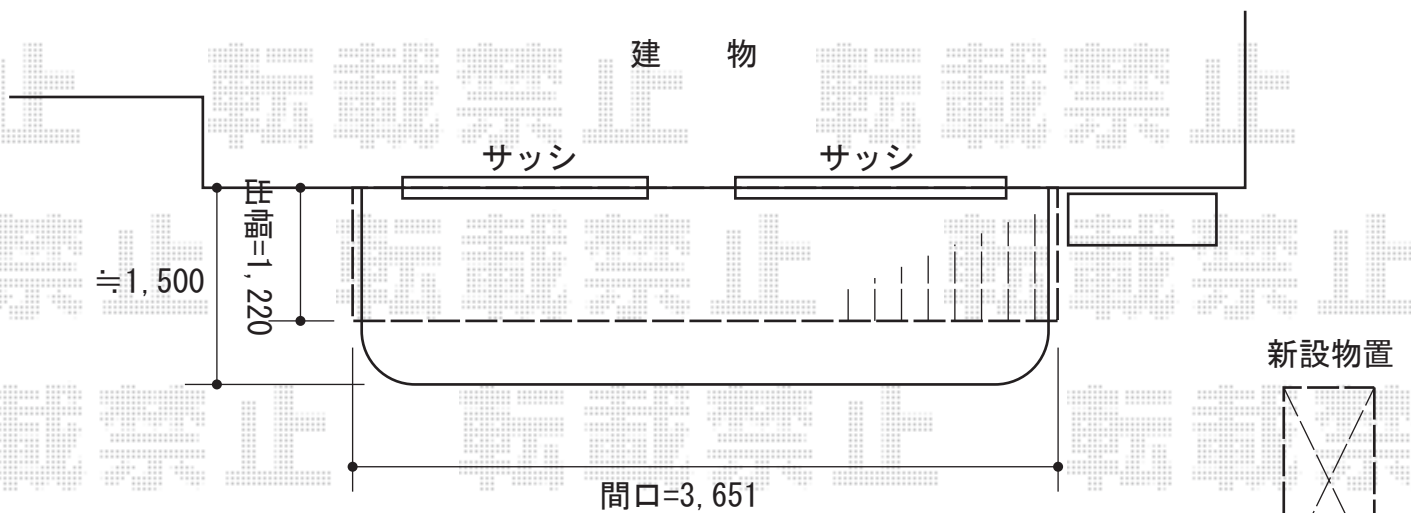

ウッドデッキ 施工概略図

YKK AP リウッドデッキ 200
 間口= 2.0間 (3,651mm)
 出幅= 4尺 (1,220mm)
 色: レッドブラウン
 床板: 縦貼り
 幕板: 標準幕板
 束柱: Tタイプ(400~550mm) (色: プラチナステン)

2015-4-275309	担当者	西村
---------------	-----	----