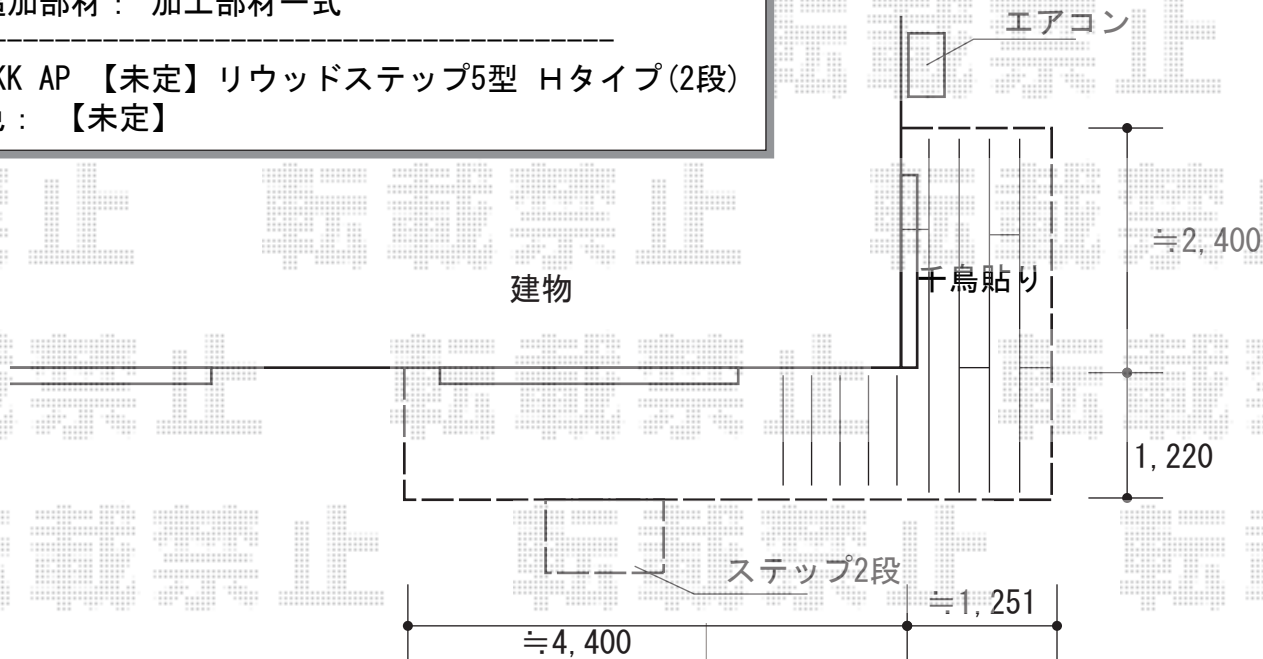

# ウッドデッキ 施工概略図

YKK AP リウッドデッキ 200  
 間口= 5,651mm  
 出幅= 4尺 (1,220mm) ・ 12尺 (3,620mm)  
 色 : 【未定】  
 床板 : 【未定】縦貼り(一部千鳥貼り)  
 幕板 : 標準幕板  
 束柱 : Hタイプ(550~700mm) (色 : プラチナステン)  
 追加部材 : 加工部材一式

YKK AP 【未定】リウッドステップ5型 Hタイプ(2段)  
 色 : 【未定】