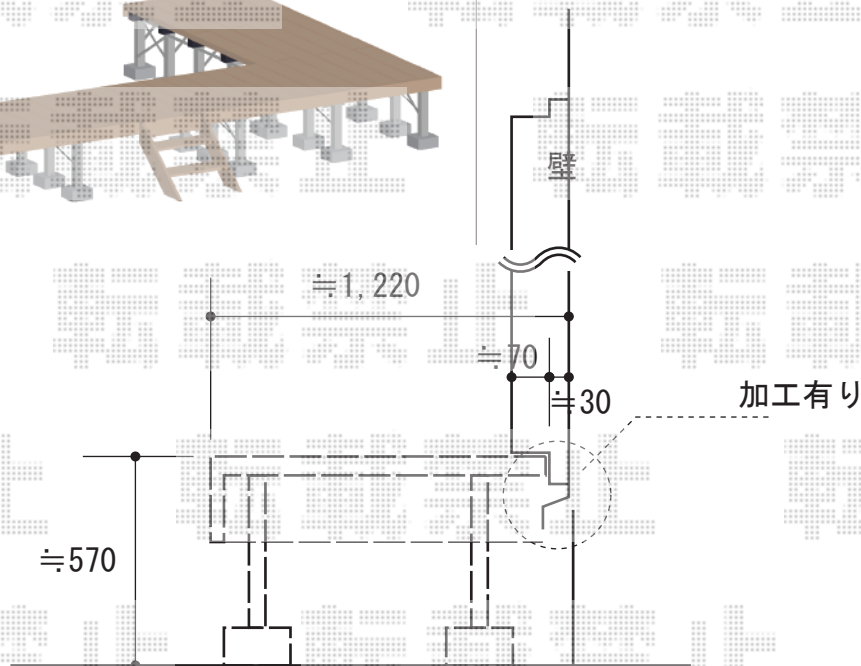

# ウッドデッキ 施工概略図

YKK AP リウッドデッキ 200  
 間口= 5,651mm  
 出幅= 4尺 (1,220mm) ・ 12尺 (3,620mm)  
 色 : 【未定】  
 床板 : 【未定】縦貼り(一部千鳥貼り)  
 幕板 : 標準幕板  
 束柱 : Hタイプ(550~700mm) (色 : プラチナステン)  
 追加部材 : 加工部材一式

YKK AP 【未定】リウッドステップ5型 Hタイプ(2段)  
 色 : 【未定】