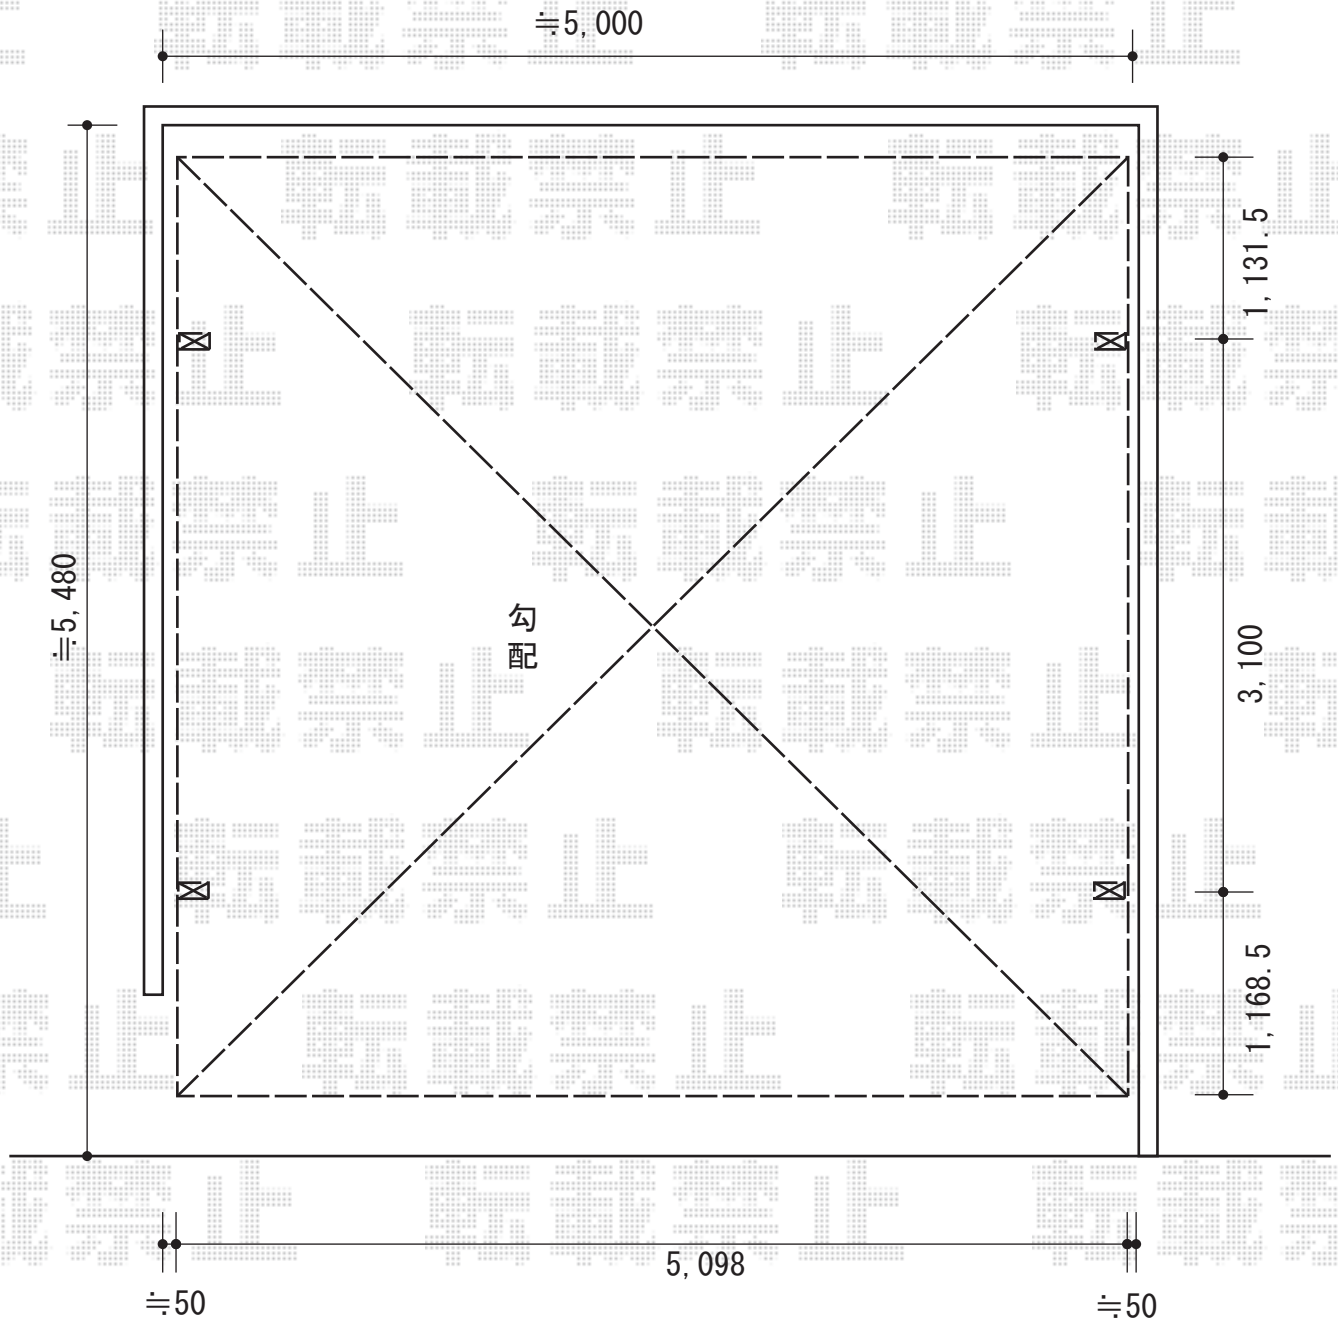

カーポート 施工概略図

YKK AP エフルージュ ツイン 積雪~20cm対応
幅= 5,098mm
奥行= 5,400mm
色： ピュアシルバー
屋根材： 熱線遮断ポリカーボネート(クリアマット)
柱仕様： ハイルーフ柱仕様 (有効高 約2,350mm)

2015-4-275345

担当者

邑智