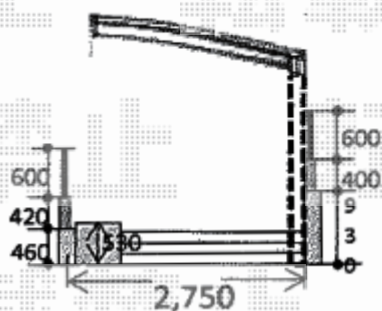

カーポート 施工概略図

YKK AP レイナポートグラン 延長 積雪~20cm対応
 幅= 2,550mm
 奥行= 7,200mm
 色: ブラウン
 屋根材: ポリカーボネート (トーマイマット)
 柱仕様: ハイルフ柱仕様 (有効高 約2,350mm)

2015-4-275346

担当者

松本