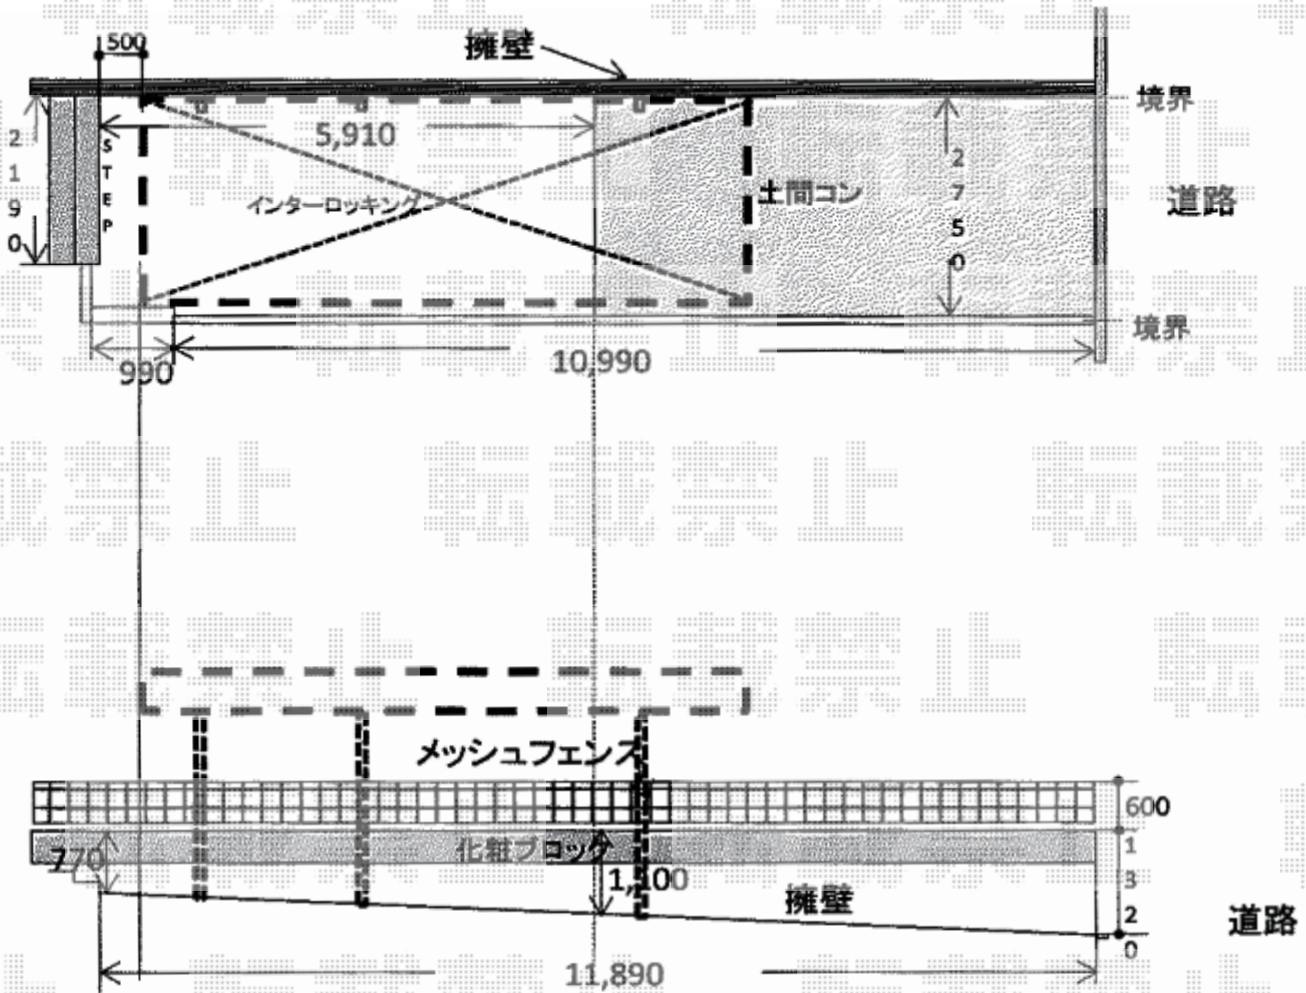

カーポート 施工概略図

YKK AP レイナポートグラン 延長 積雪~20cm対応
 幅= 2,550mm
 奥行= 7,200mm
 色: ブラウン
 屋根材: ポリカーボネート (トーマイマット)
 柱仕様: ハイルフ柱仕様 (有効高 約2,350mm)

2015-4-275346

担当者

松本