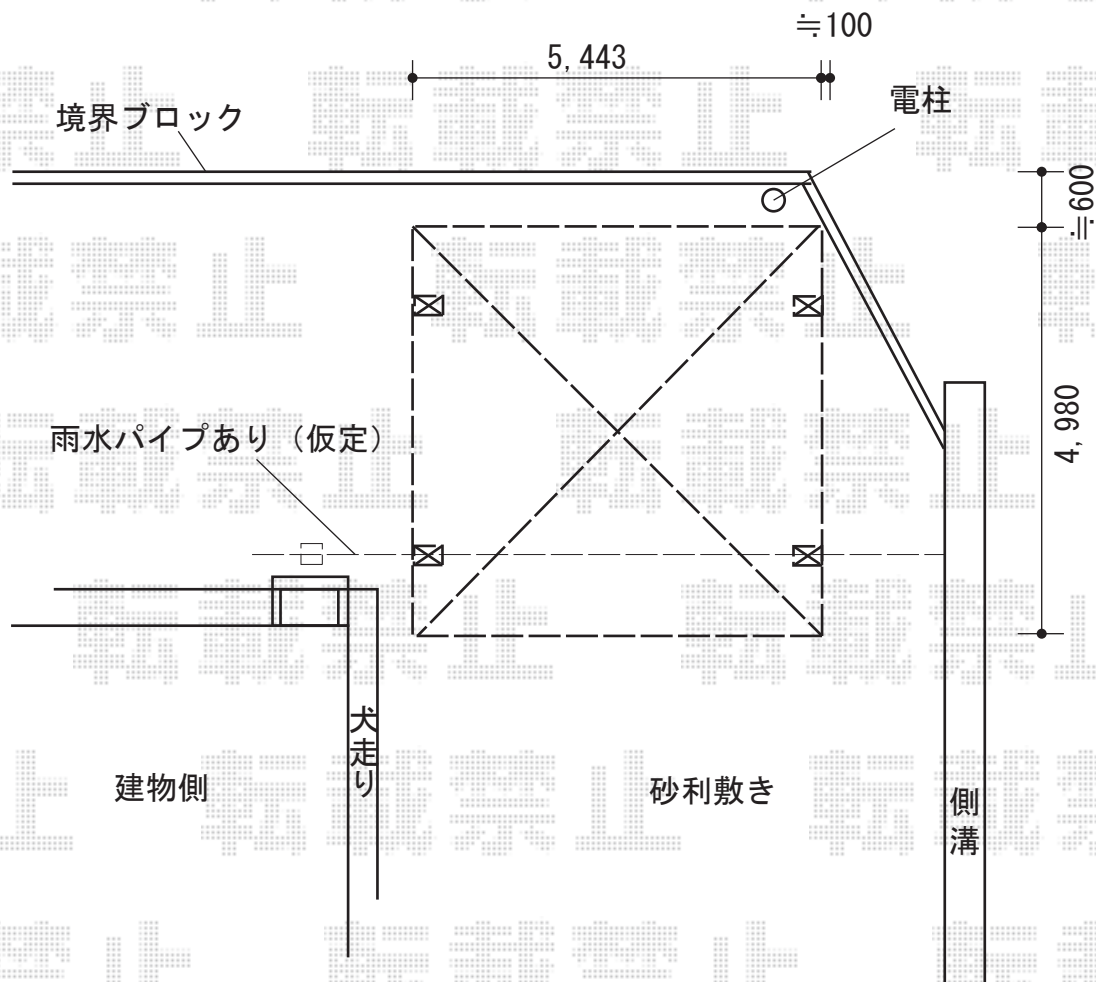

# カーポート 施工概略図

LIXIL(トステム) カーブポートシグマIII ワイド 積雪~20cm対応  
幅= 5,443mm  
奥行= 4,980mm  
色 : シャイングレー  
屋根材 : 熱線吸収ポリカーボネート (ライトブルーマット調)  
柱仕様 : ロング柱23仕様 (有効高 約2,300mm)

2015-4-275384

担当者

松本