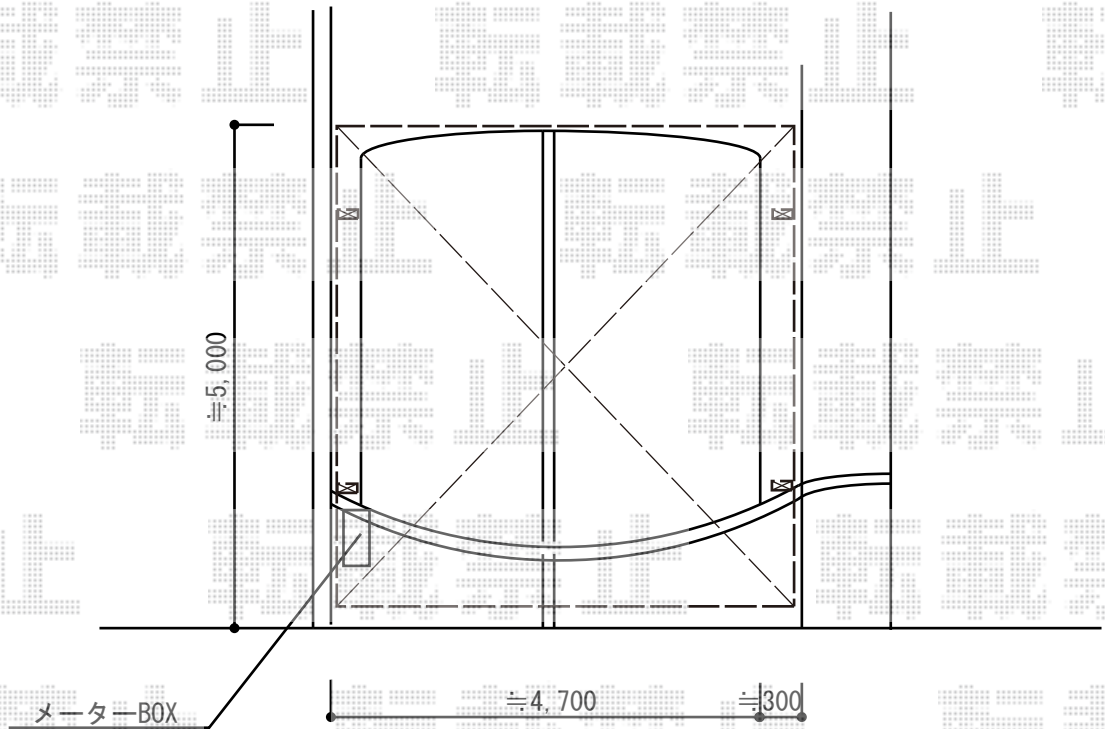

ウッドデッキ・カーポート工事 施工概略図

LIXIL(トステム) カーポートシグマIII ワイド 積雪~20cm対応
 幅= 5,140mm
 奥行= 4,980mm
 色: シャイングレー
 屋根材: 熱線吸収ポリカーボネート (ライトブルーマット調)
 柱仕様: ロング柱23仕様 (有効高 約2,300mm)

YKK AP リウッドデッキ 200
 間口= 1.5間 (2,651mm)
 出幅= 5尺 (1,520mm)
 色: レッドブラウン
 床板: 縦貼り
 幕板: 標準幕板
 束柱: Sタイプ(550mm) (色: カームブラック)

YKK AP リウッドデッキ200 部分段床セット 1段 正面タイプ
 間口= 1.5間(2,651mm)
 色: 本体/レッドブラウン束柱/カームブラック
 追加部材: 束柱Sタイプ2本入り×1セット

2015-4-275386

担当者

赤松