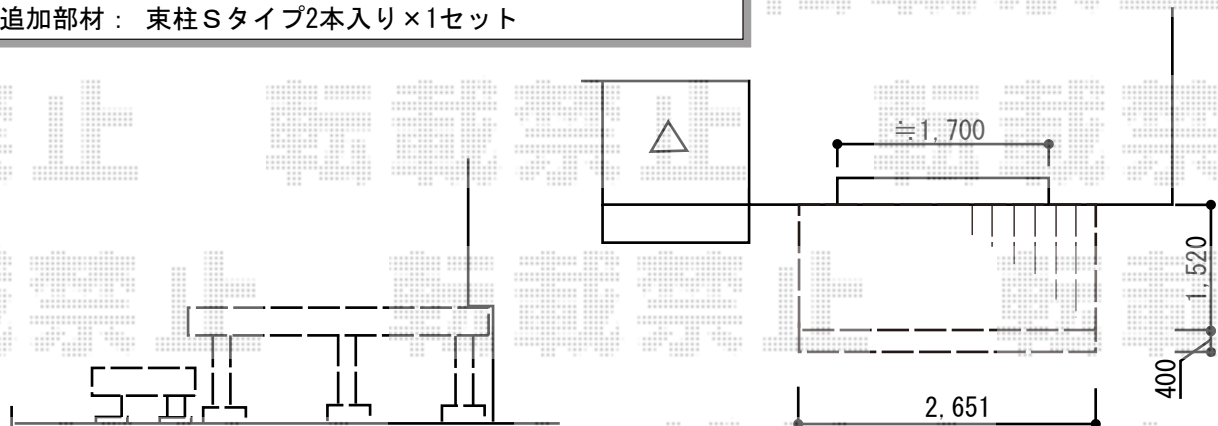

ウッドデッキ・カーポート工事 施工概略図

LIXIL(トステム) カーポートシグマIII ワイド 積雪~20cm対応
 幅= 5,140mm
 奥行= 4,980mm
 色: シャイングレー
 屋根材: 熱線吸収ポリカーボネート (ライトブルーマット調)
 柱仕様: ロング柱23仕様 (有効高 約2,300mm)

YKK AP リウッドデッキ 200
 間口= 1.5間 (2,651mm)
 出幅= 5尺 (1,520mm)
 色: レッドブラウン
 床板: 縦貼り
 幕板: 標準幕板
 束柱: Sタイプ(550mm) (色: カームブラック)

YKK AP リウッドデッキ200 部分段床セット 1段 正面タイプ
 間口= 1.5間(2,651mm)
 色: 本体/レッドブラウン束柱/カームブラック
 追加部材: 束柱Sタイプ2本入り×1セット

2015-4-275386

担当者

赤松