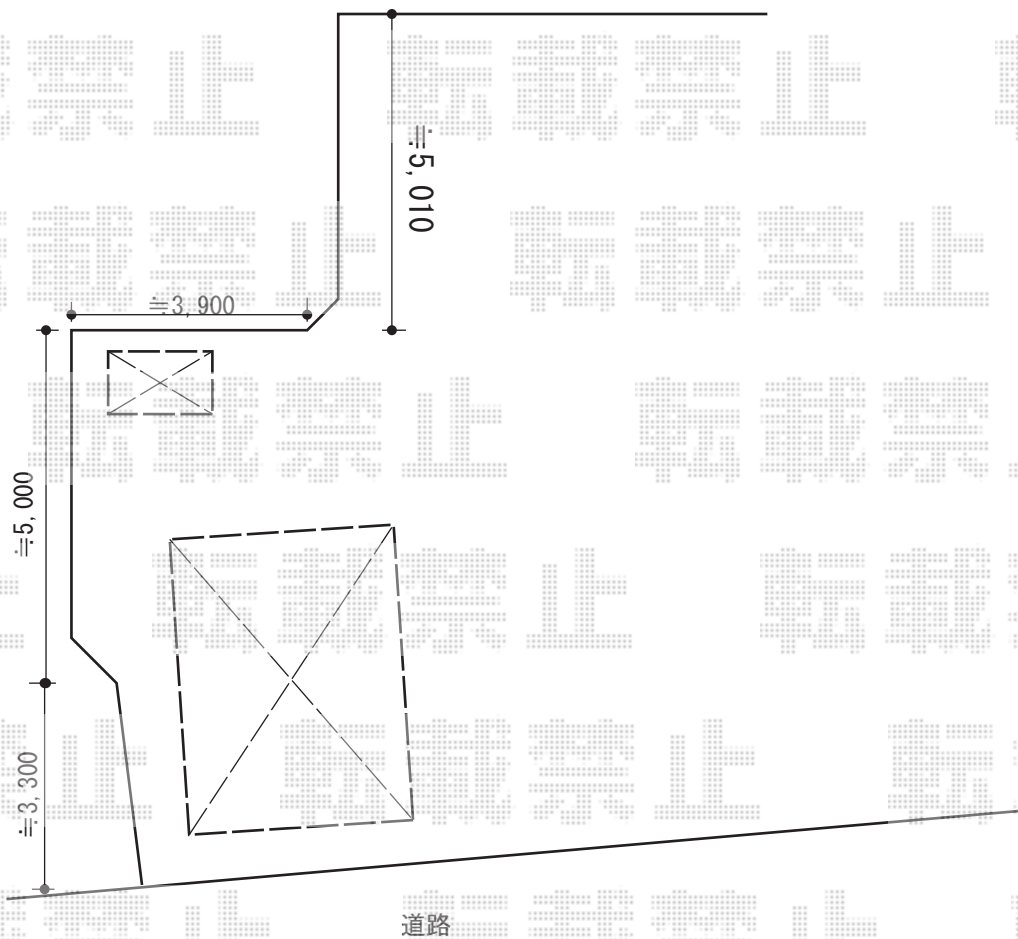

# カーポート・物置工事 施工概略図

LIXIL(トステム) カーポートシグマIII ワイド 積雪~20cm対応  
幅= 3,625mm  
奥行= 4,980mm  
色: シャイングレー  
屋根材: ポリカーボネート(ブルースモーク)  
柱仕様: 標準柱仕様(有効高 約1,800mm)

稲葉物置 シンプリー 一般型 1940×755×1603  
間口= 1,940mm  
奥行= 755mm  
高さ= 1,603mm  
色: プレミアムグレー  
屋根タイプ: 標準型  
耐荷重タイプ: 一般型  
数量: 1台

2015-4-275387

担当者

松本