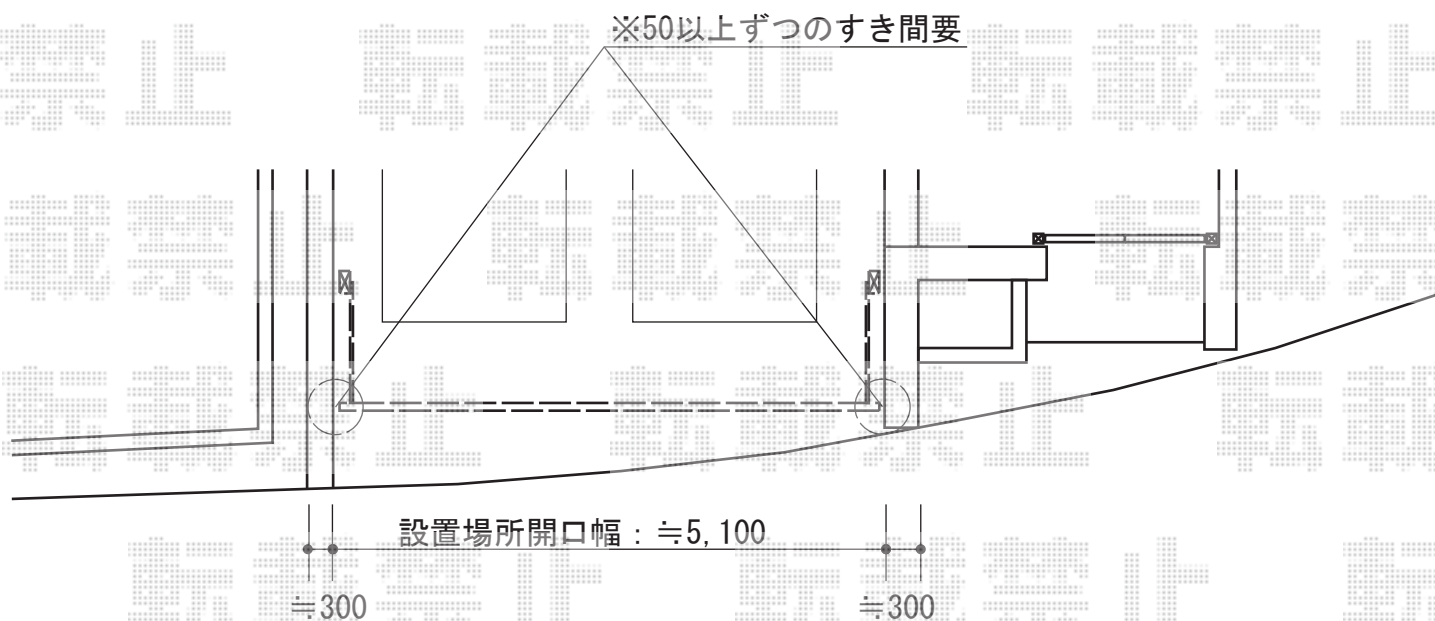

カーゲート 施工概略図

LIXIL (TOEX) 【特注】ワイドオーバードアS2型 電動式
本体 (W×H) = (【特注】5,000mm × 1,000mm)
色 : 【仮】シャイングレー
柱仕様 : ハイルフ柱仕様 (有効通過高2,150mm)
駆動 : 1モーター外観左側駆動/AC100V結線用柱仕様
リモコン : 標準2個入り

LIXIL (TOEX) 追加オプション
リモコン送信器ホルダーカバー : 簡易錠式 × 1
リモコン送信器 PDC-3型 (追加用) : × 1

2015-4-275395

担当者

木附