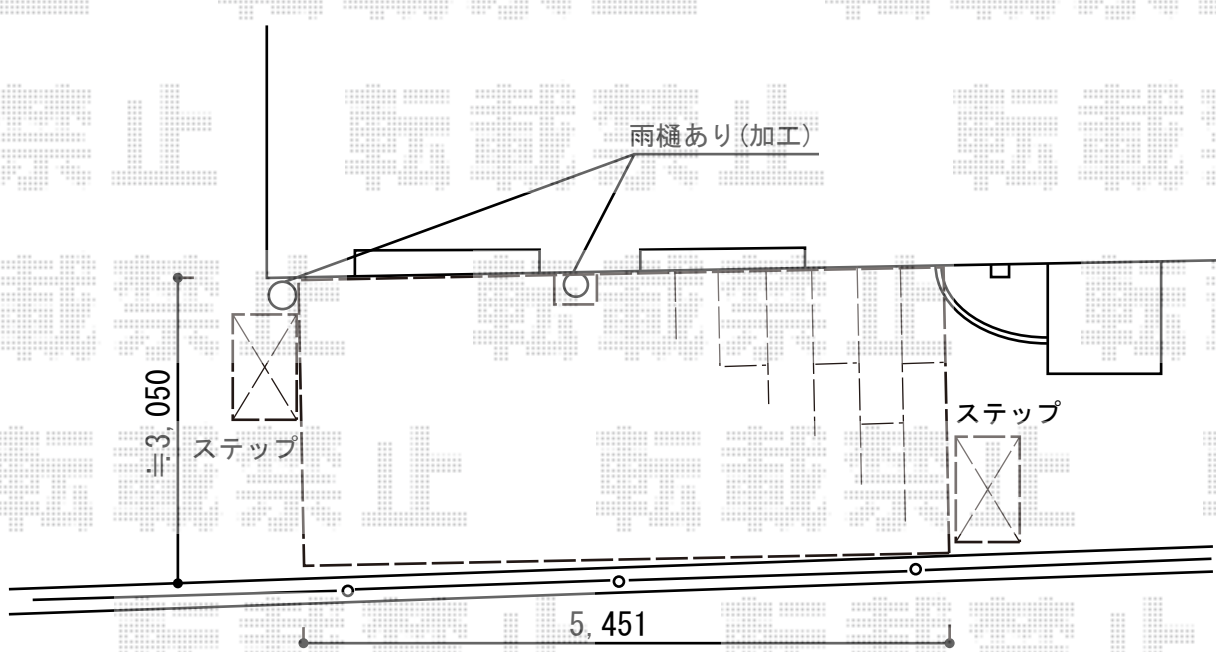

ウッドデッキ工事 施工概略図

YKK AP リウッドデッキ 200

間口= 5,451mm

出幅= 3,020mm

色： ナチュラルブラウン

床板： 縦貼り（千鳥貼り）

幕板： 標準幕板

束柱： Sタイプ(550mm)（色：プラチナステン）

YKK AP 独立式リウッドステップ2型

色： 床材 ナチュラルブラウン/束柱 プラチナステン

数量： 2セット

2015-4-275398

担当者

西村