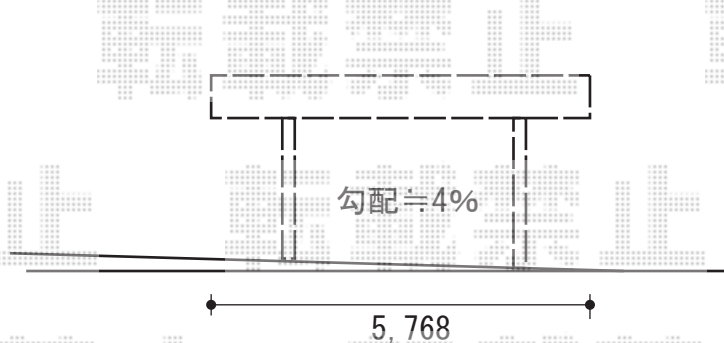

# カーポート工事 施工概略図

YKK AP レイナポートグラン 積雪～20cm対応  
幅= 2,400mm  
奥行= 5,768mm  
色： プラチナステン  
屋根材： 熱線遮断ポリカーボネート(クリアマット)  
柱仕様： ハイルフ柱仕様 (有効高 約2,350mm)

YKK AP レイナポートグラン 柱カバー (小) 2枚入り×1セット  
色： カームブラック \*1色のみ

2015-4-275405