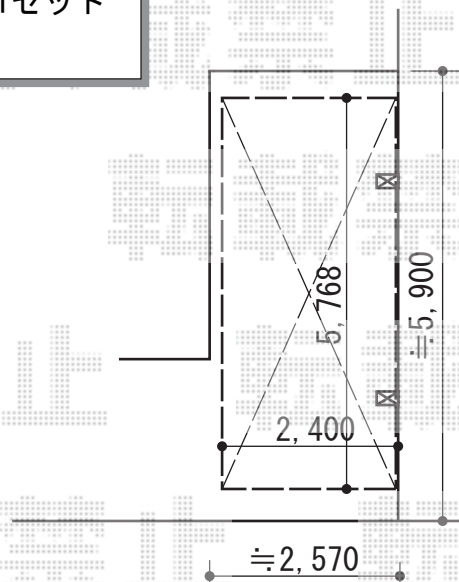

# カーポート工事 施工概略図

YKK AP レイナポートグラン 積雪～20cm対応  
幅= 2,400mm  
奥行= 5,768mm  
色： プラチナステン  
屋根材： 熱線遮断ポリカーボネート(クリアマット)  
柱仕様： ハイルフ柱仕様 (有効高 約2,350mm)

YKK AP レイナポートグラン 柱カバー (小) 2枚入り×1セット  
色： カームブラック \*1色のみ

2015-4-275405