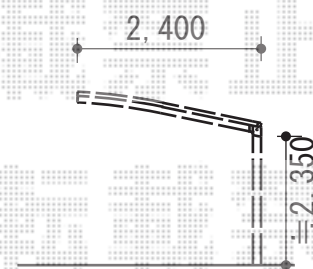

# カーポート工事 施工概略図

YKK AP レイナポートグラン 積雪～20cm対応  
幅= 2,400mm  
奥行= 5,768mm  
色： プラチナステン  
屋根材： 熱線遮断ポリカーボネート(クリアマット)  
柱仕様： ハイルフ柱仕様 (有効高 約2,350mm)

YKK AP レイナポートグラン 柱カバー (小) 2枚入り×1セット  
色： カームブラック \*1色のみ

2015-4-275405