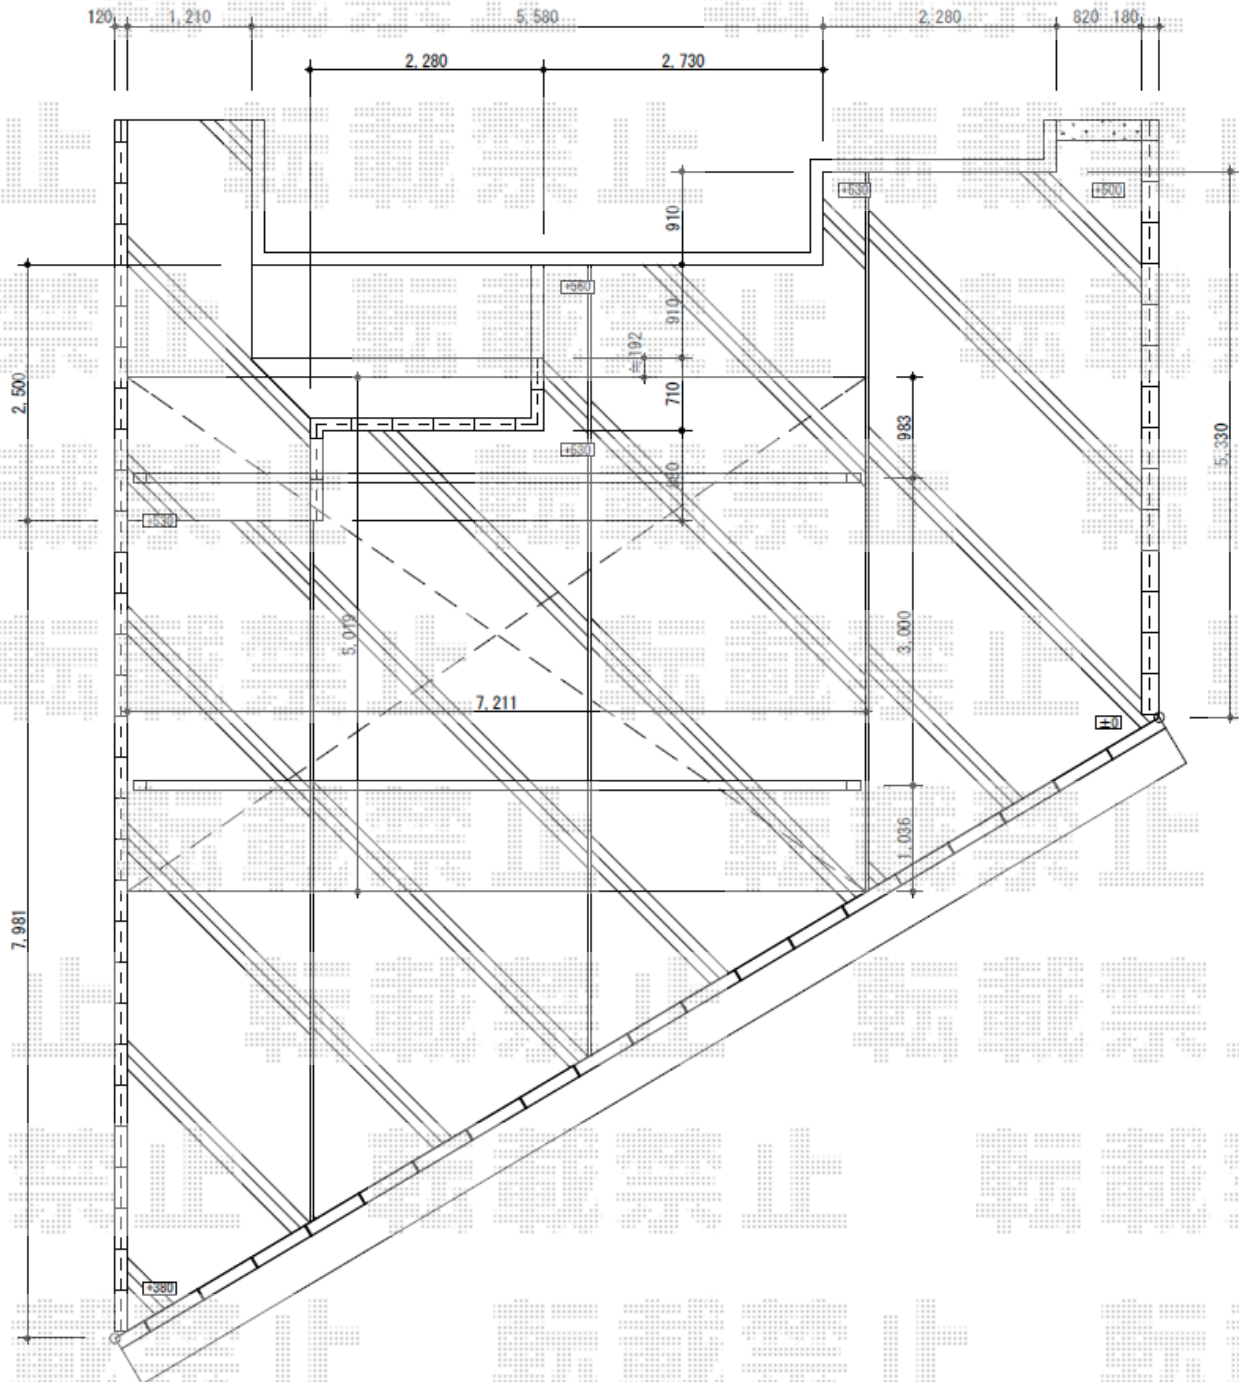

カーポート 施工概略図

LIXIL (TOEX) アーキデュオ ワイド 3台用

幅= 7,211mm

奥行= 5,019mm

色: シャイングレー

屋根材: 熱線吸収ポリカーボネート (クリアブルー-S・すりガラス調)

柱仕様: ロング柱仕様 (有効高 約2,500mm)

2015-4-275409