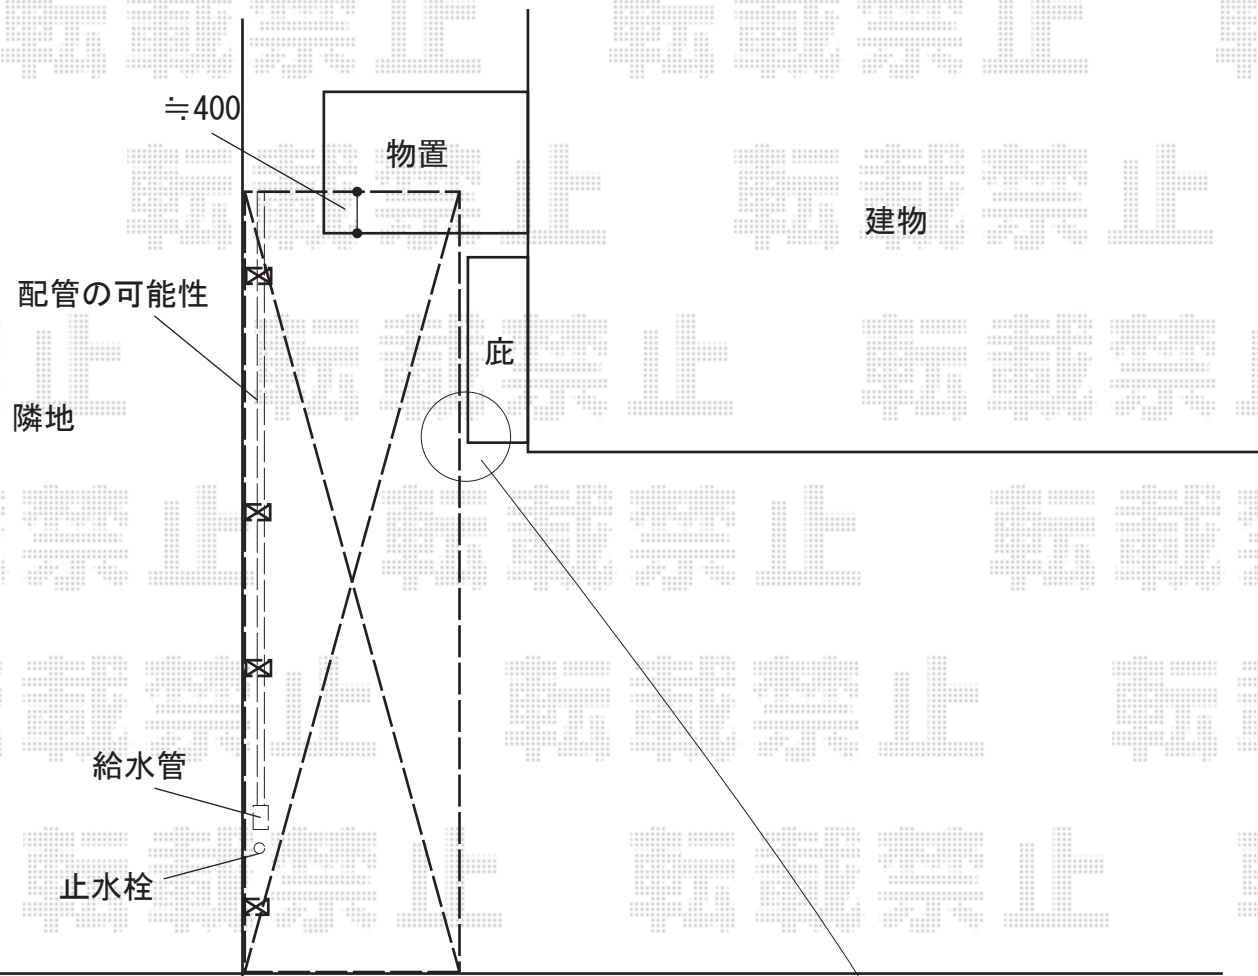

カーポート 施工概略図

YKK AP レイナポートグラン 縦連棟 積雪~20cm対応
 幅= 2,700mm 奥行= 10,064mm
 色: プラチナステン
 屋根材: 熱線遮断ポリカーボネート (アースブルーマット調)
 柱仕様: ハイルーフ柱仕様 (有効高 約2,355mm)

YKK AP レイナポートグラン用
 積雪30cm対応ユニット 基本セット用
 仕様: 幅27・長さ51用 色: プラチナステン 数量: 2セット