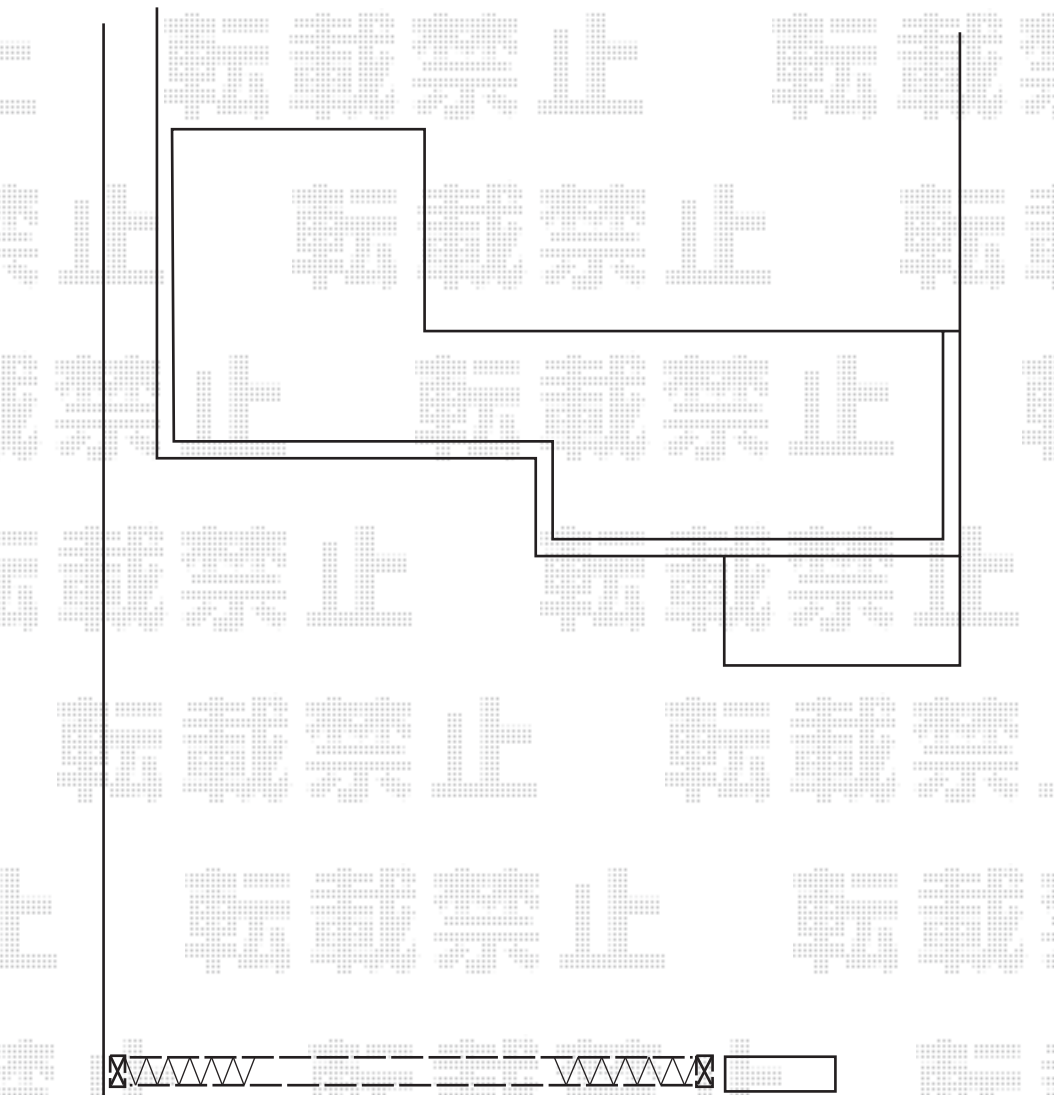

カーゲート 施工概略図

Value Select トリップゲート RA型 ノンレール 両開き 48W(24S+24M) ※錠無し
開口幅= 4,683mm
全幅= 4,783mm
たたみ幅= 275×2mm
高さ= 1,182mm
色： ステンカラー
キャスター数： 4箇所
落棒数： 2本

2015-4-275490

担当者

赤松