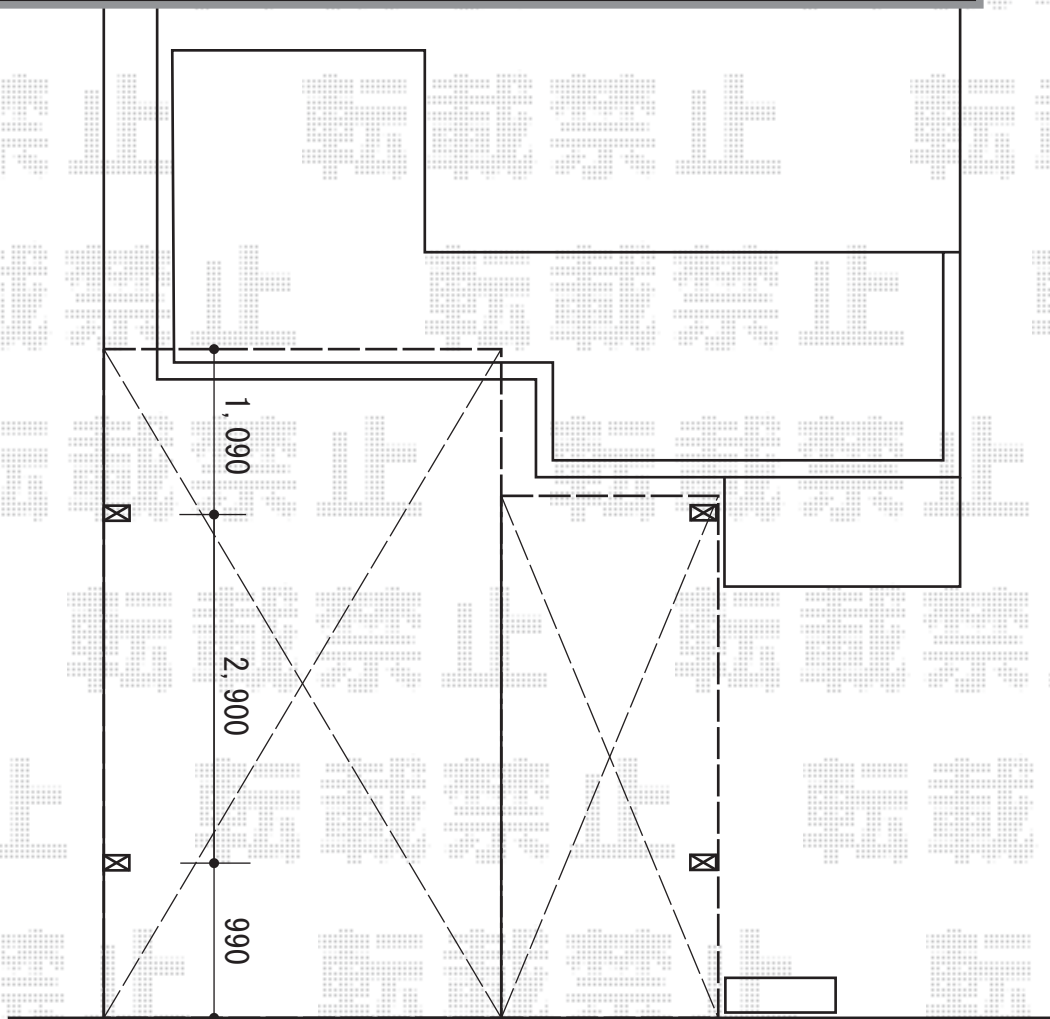

カーポート 施工概略図

LIXIL(トステム) カーブポートシグマIII 積雪~20cm対応 ※M合掌連結用
幅= 2,701mm
奥行= 4,980mm
色: シャイングレー
屋根材: ガリレポリカ (クリアマット・すりガラス調)
柱仕様: ロング柱23仕様 (有効高 約2,300mm)
追加部材: MY合掌セット/M合掌部品セット

LIXIL(トステム) カーブポートシグマIII ミニ 積雪~20cm対応
幅= 2,101mm
奥行= 4,980mm
色: シャイングレー
屋根材: ガリレポリカ (クリアマット・すりガラス調)
柱仕様: ロング柱23仕様 (有効高 約2,300mm)