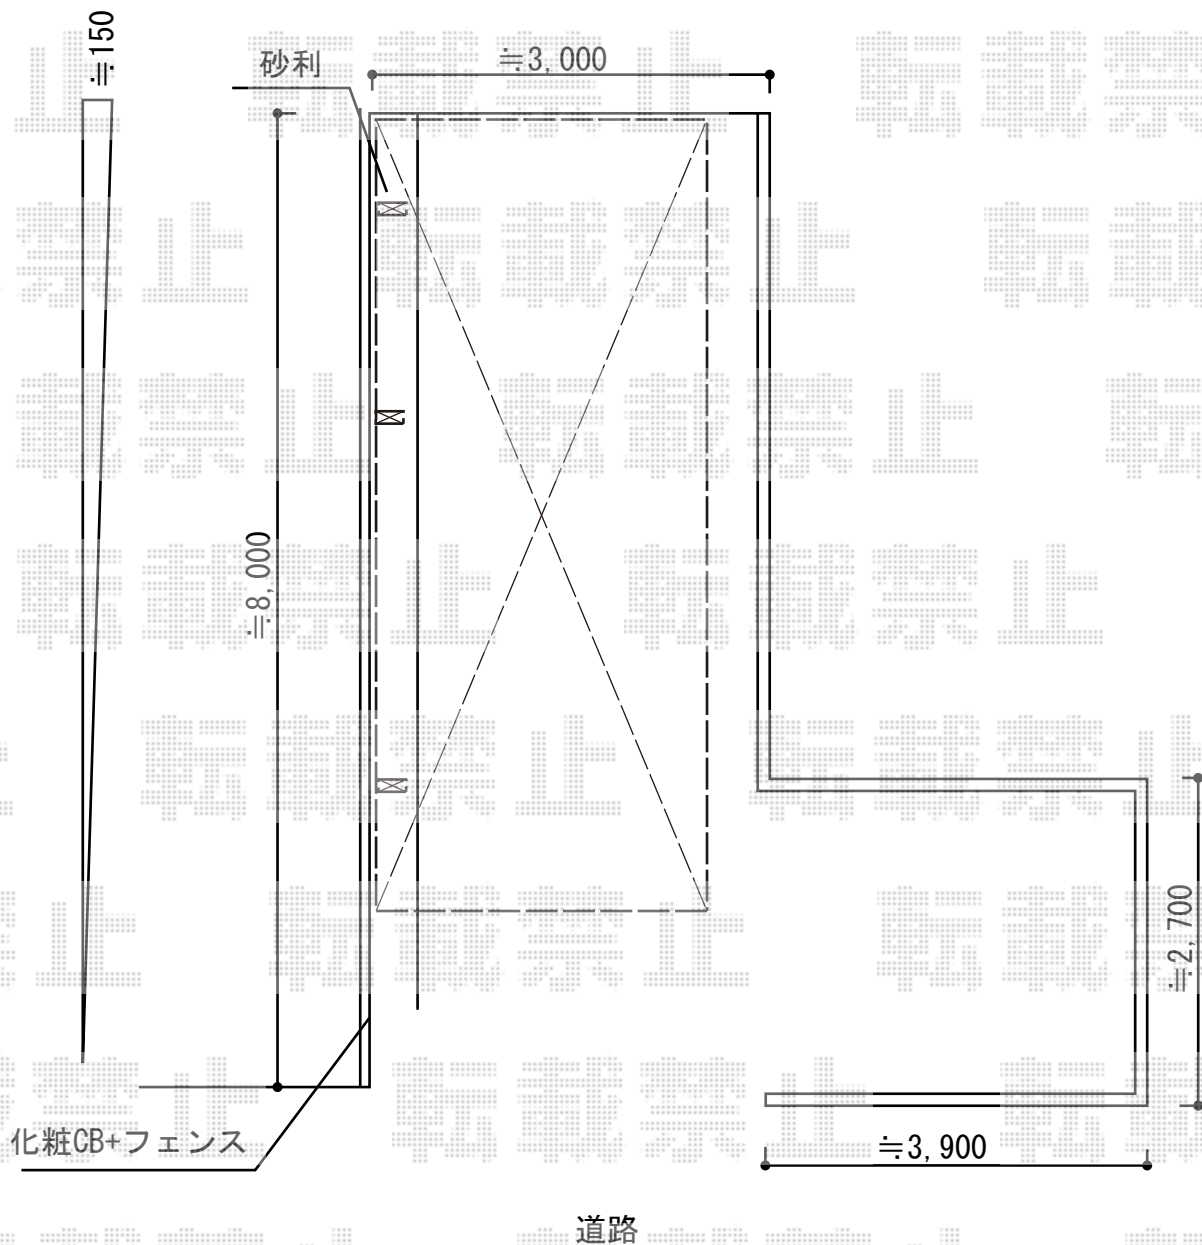

# カーポート工事 施工概略図

YKK AP レイナポートグラン 延長 積雪~20cm対応  
幅=2,700mm  
奥行=6,484mm  
色：ブラウン  
屋根材：熱線遮断ポリカーボネート（アースブルーマット調）  
柱仕様：ハイルーフ柱仕様（有効高 約2,350mm）

2015-4-275493

担当者

松本