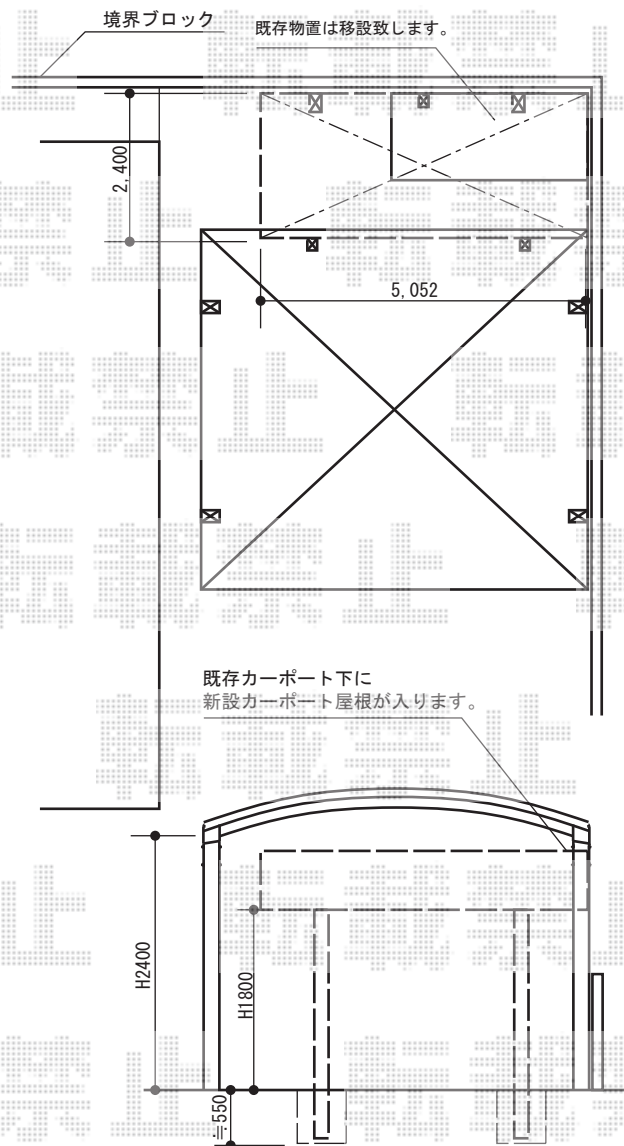

カーポート工事 施工概略図

YKK AP レイナポートグラン 積雪～20cm対応
幅= 2,400mm
奥行= 5,052mm
色：プラチナステン
屋根材：熱線遮断ポリカーボネート(クリアマット)

YKK AP レイナポートグラン サイドパネル
奥行サイズ：長さ51用
高さ：1,036mm
色：プラチナステン
パネル材：熱線遮断ポリカーボネート(クリアマット)
柱仕様：標準柱仕様*間柱1本

YKK AP レイナポートグラン 着脱式サポート 標準・ハイルーフ兼用 2本入り×1セット
色：プラチナステン

※納まりはイメージです

2015-4-275496

担当者

酒井