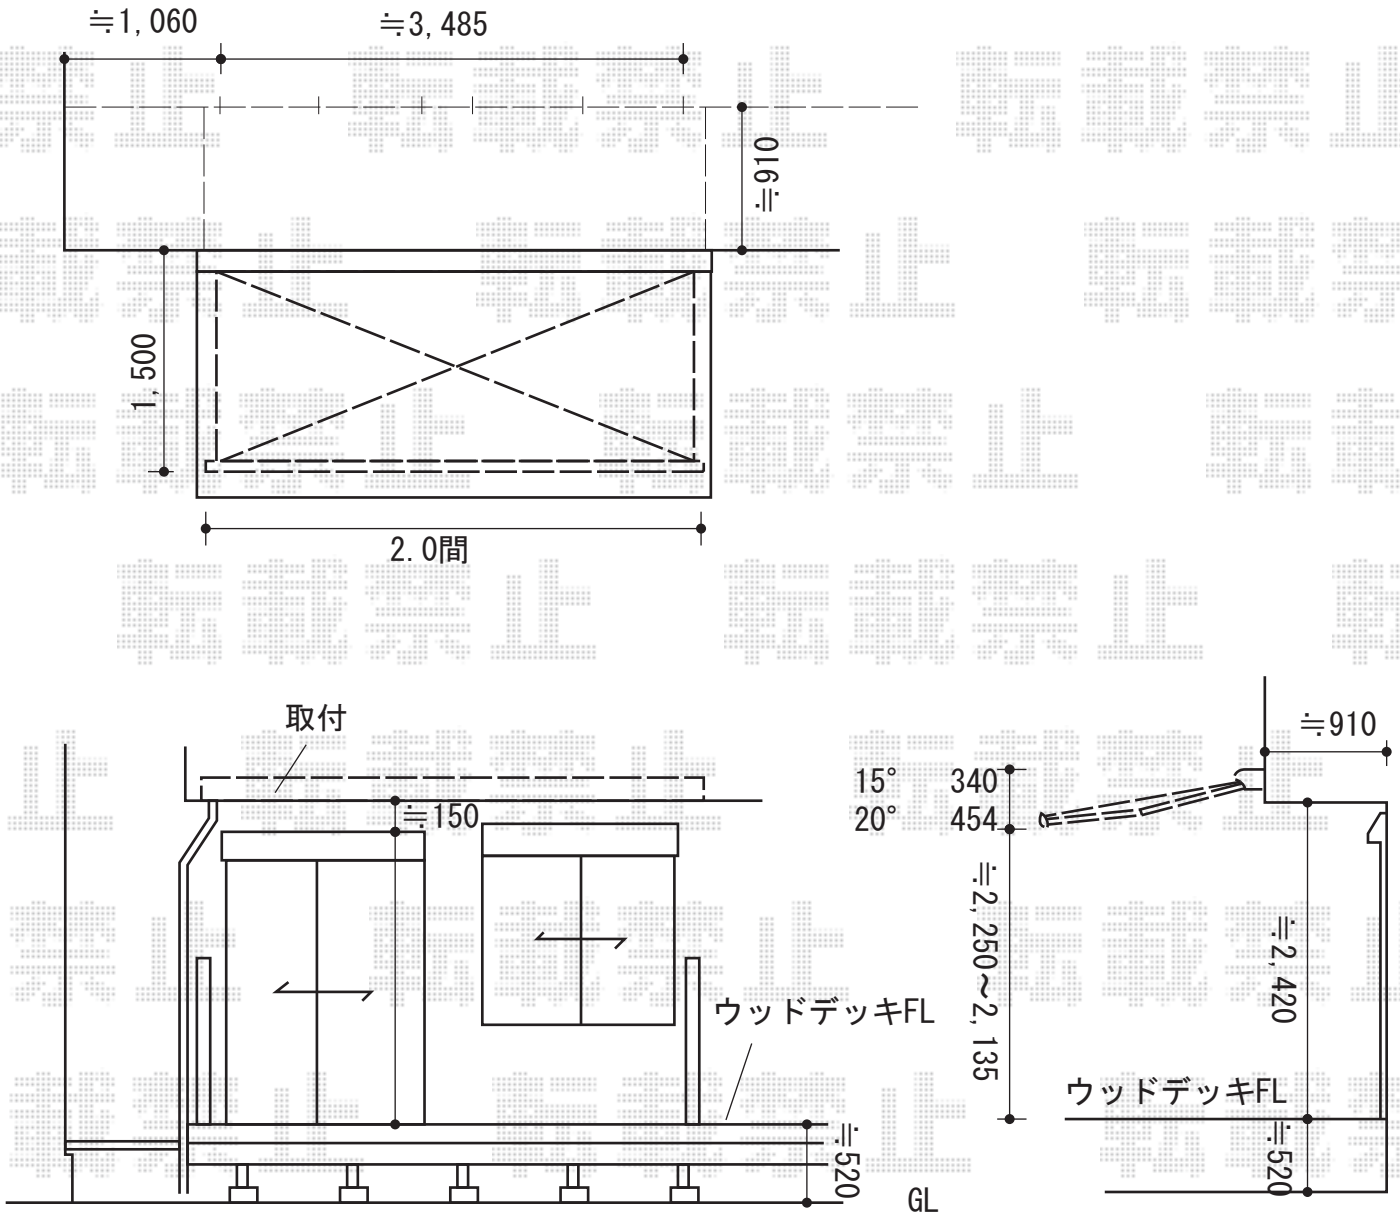

オーニング 施工概略図

LIXIL(トステム) 彩風S型 手動式  
間口= 関東間2.0間 (3,640mm)  
出幅= 1,500mm  
本体色: ホワイト  
キャンパス色: 熱戦遮断アクアキャンパス(ホワイトBS)  
駆動: 手動式/外観右駆動  
クランクハンドル: 長さ1,500mm  
追加部材: ベースプレート式

2015-4-275501

担当者

邑智