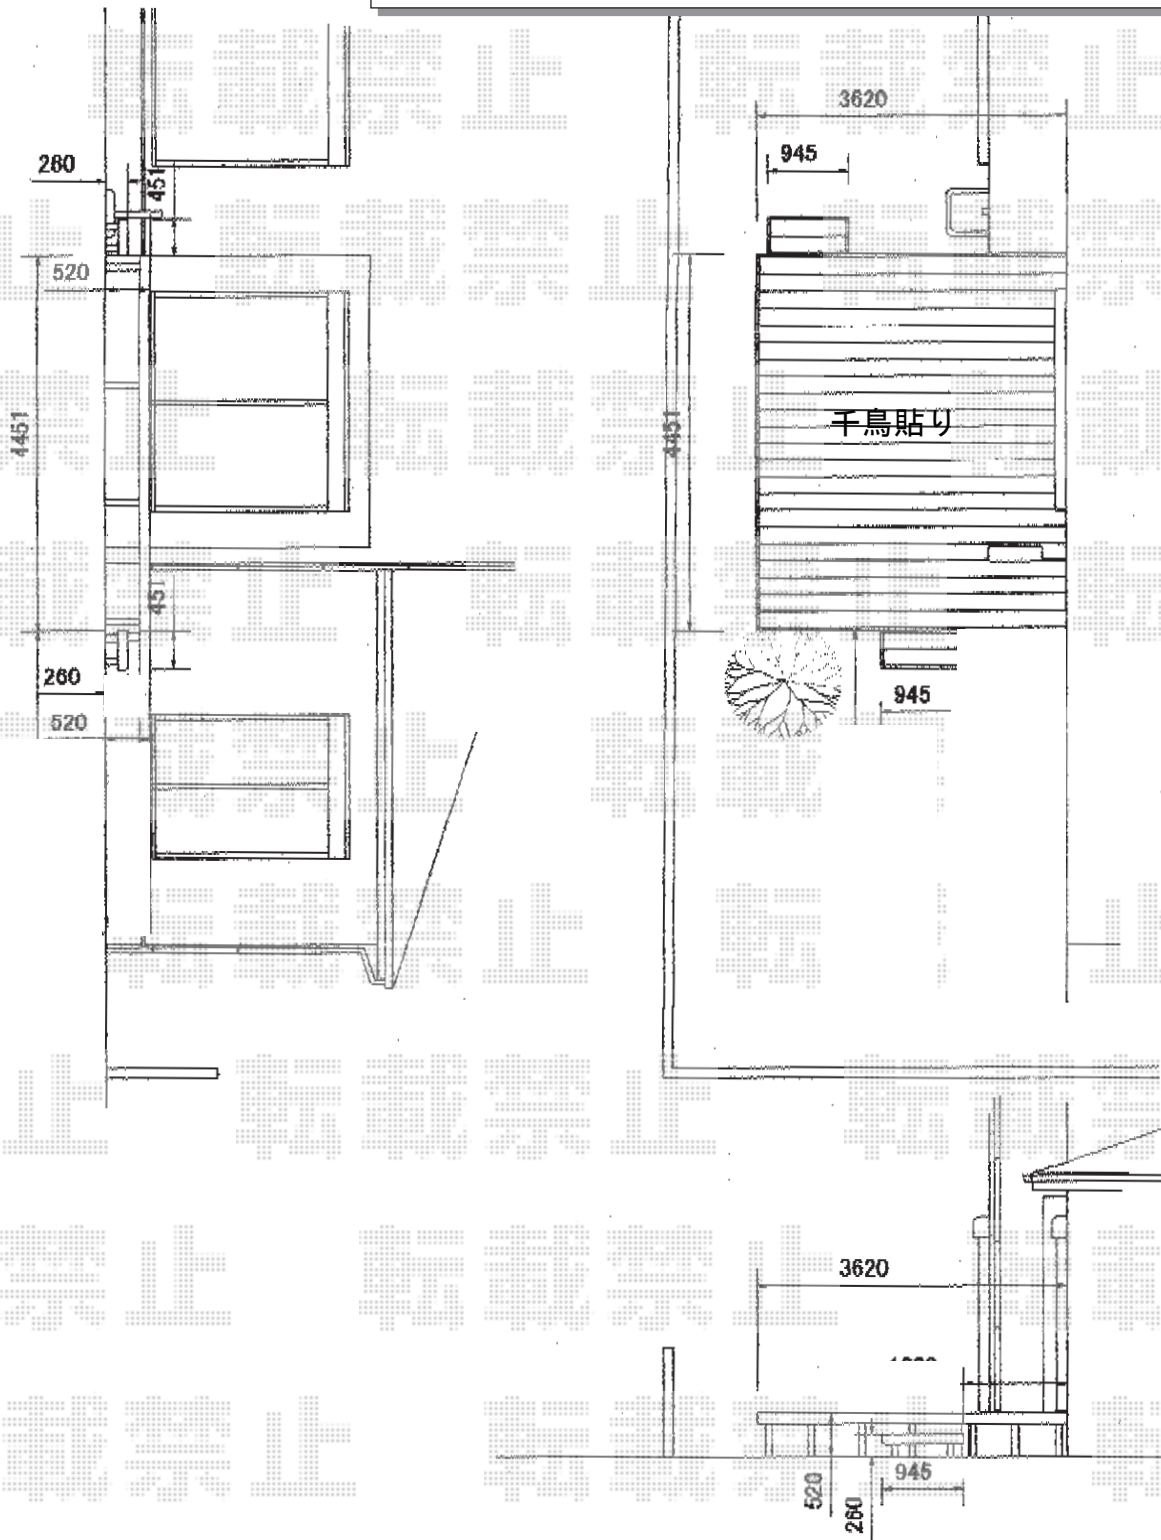

ウッドデッキ 施工概略図

YKK AP リウッドデッキ 200
間口=2.5間 (4,451mm)
出幅=12尺 (3,620mm)
色：レッドブラウン
床板：縦貼り(千鳥貼り)
束柱：Tタイプ(400~550mm) (色：カームブラック)
追加部材：加工部材一式

YKK AP 独立式リウッドステップ2型×2台
色：レッドブラウン/カームブラック
数量：2台

| | | |
|---------------|-----|----|
| 2015-4-275504 | 担当者 | 西村 |
|---------------|-----|----|