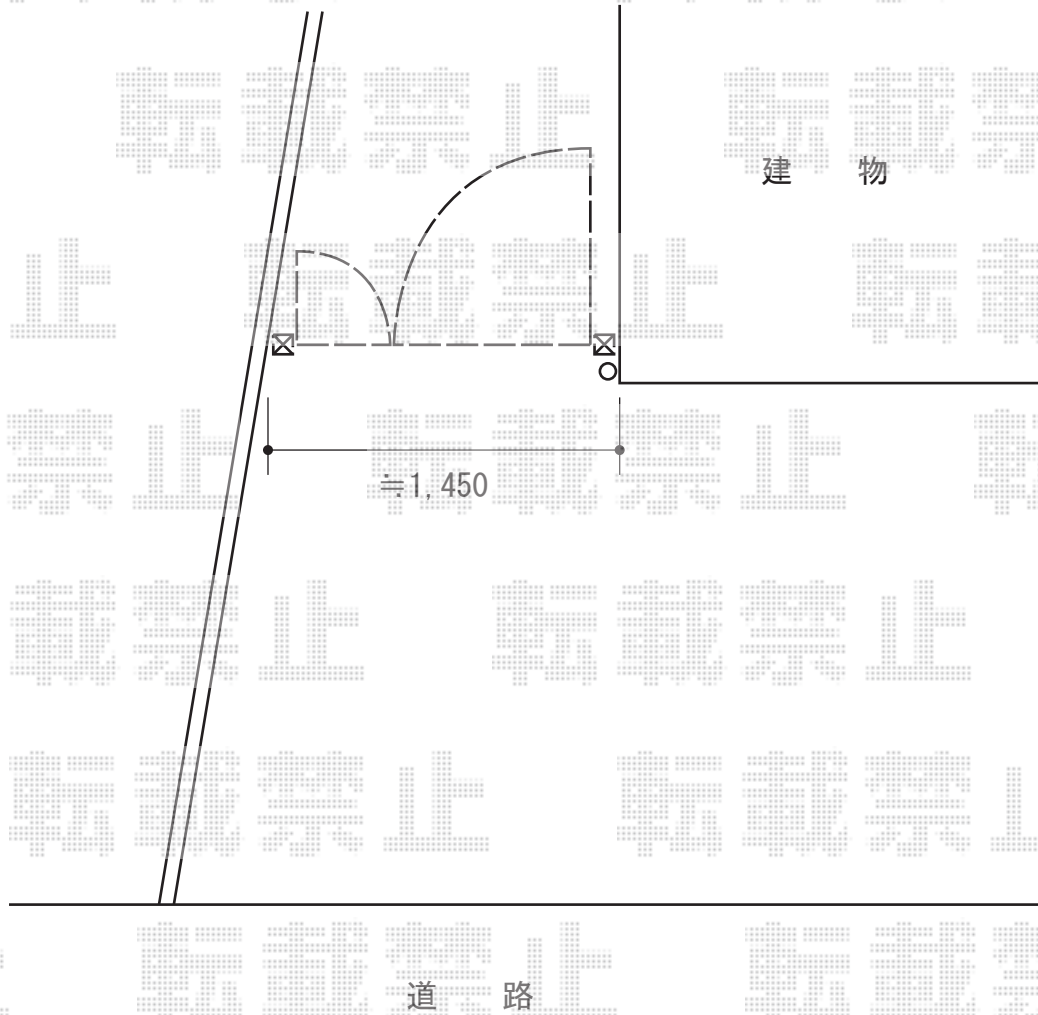

門扉 施工概略図

LIXIL (TOEX) プレスタ門扉2型 両開き親子 柱使用
扉幅 = 400+800mm
扉高 = 1,200mm
色 : シャイングレー
錠 : シリンダーPA錠 (鎌錠)
開き : 内開き
同型子扉 : 外観左

2015-4-275516

担当者

谷