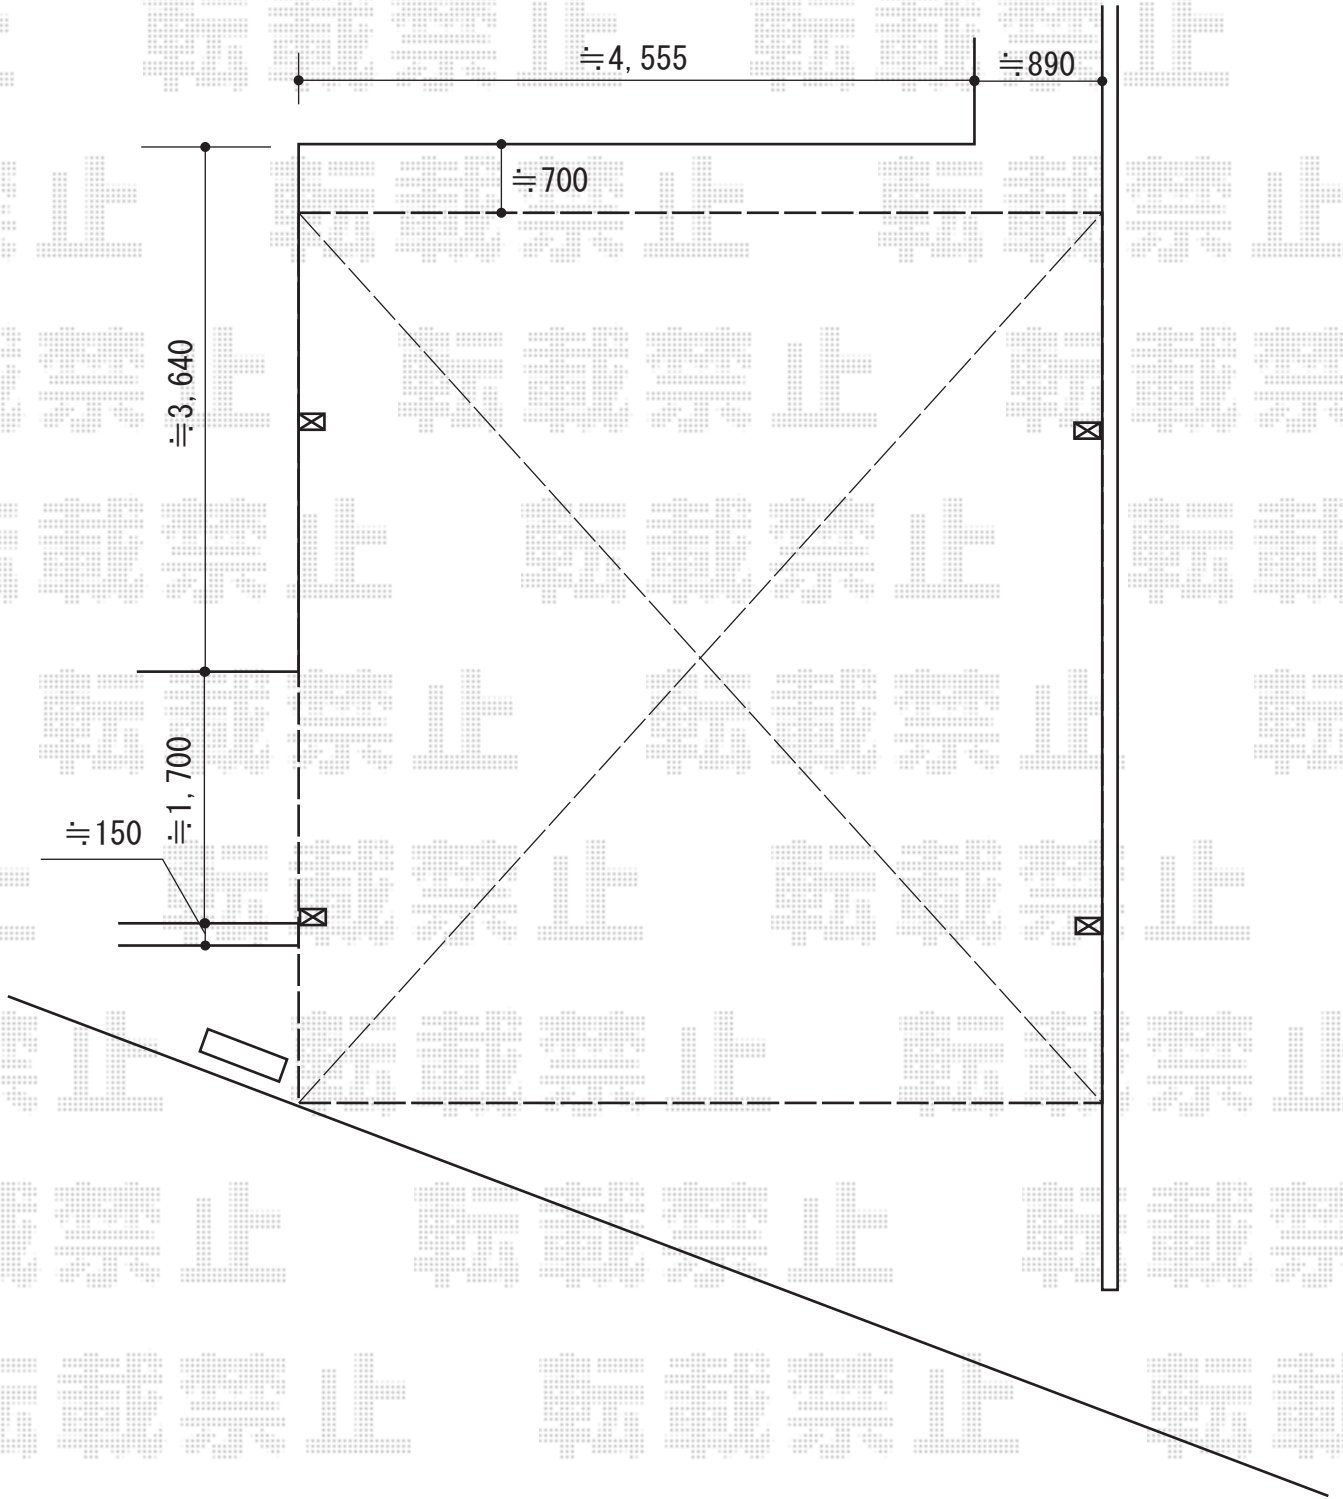

カーポート 施工概略図

LIXIL (TOEX) アーキデュオ ワイド 積雪~20cm対応
幅= 5,441mm
奥行= 5,723mm
色: シャイングレー
屋根材: ポリカーボネート (クリアマット・すりガラス調)
柱仕様: 標準柱仕様 (有効高 約2,250mm)

2015-4-275547

担当者

赤松