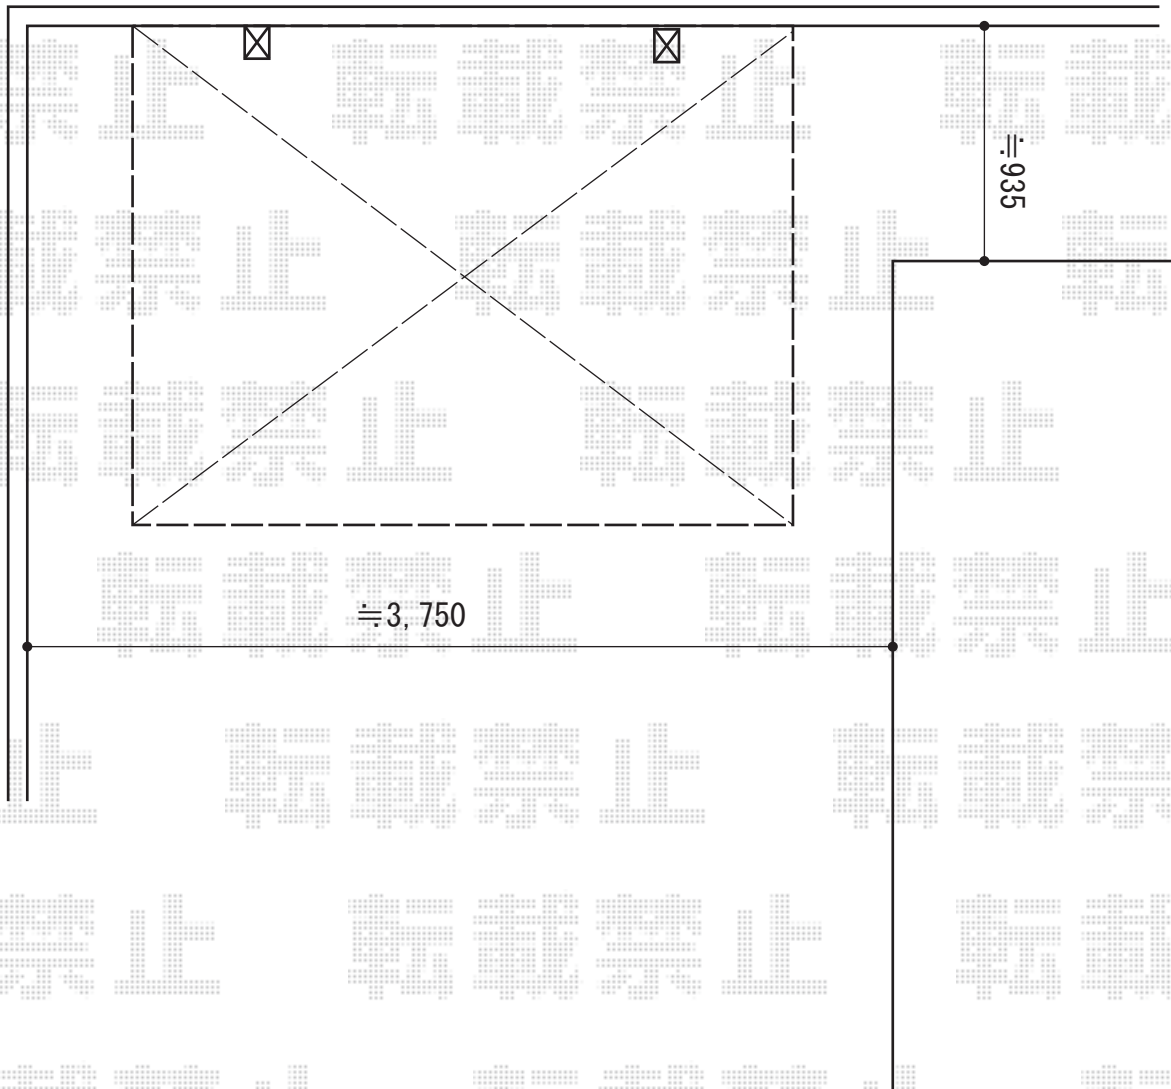

サイクルポート 施工概略図

LIXIL (TOEX) アーキフィット ミニ 積雪～20cm対応
幅= 2,102mm
奥行= 2,902mm
色： シャイングレー
屋根材： ポリカーボネート（クリアマット・すりガラス調）
柱仕様： 標準柱仕様（有効高 約1,913mm）

2015-4-275547

担当者

赤松