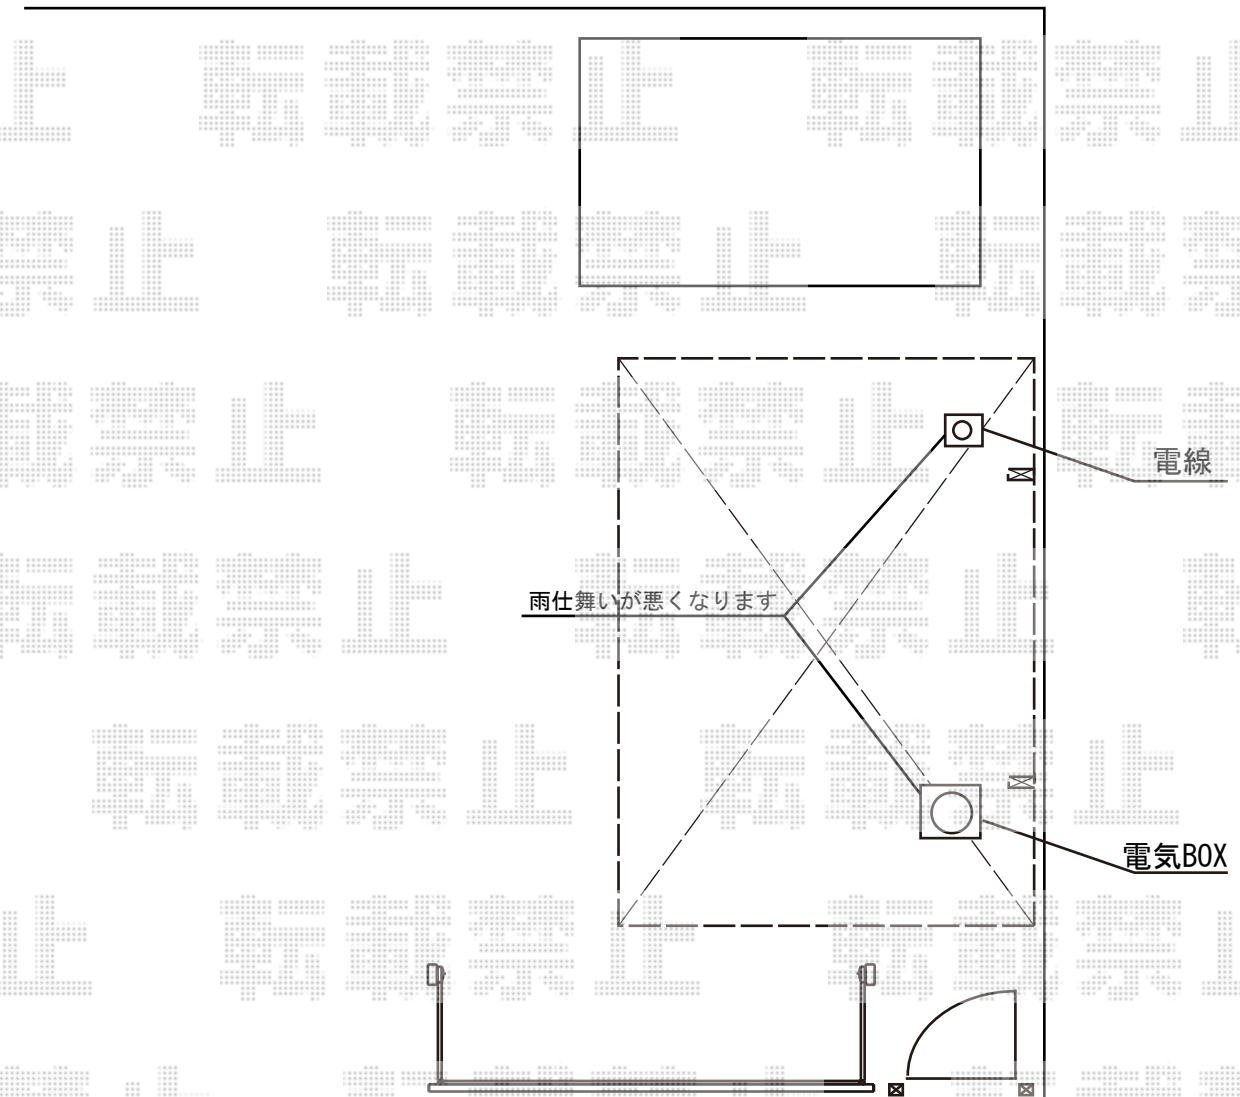

カーポート工事 施工概略図

LIXIL(トステム) テールポートシグマIII 積雪~20cm対応
幅= 3,000mm
奥行= 4,980mm
色: オータムブラウン
屋根材: ガリレポリカ(クリアマット・すりガラス調)
柱仕様: ロング柱28仕様(有効高 約2,800mm)

2015-4-275548	担当者	松本
---------------	-----	----