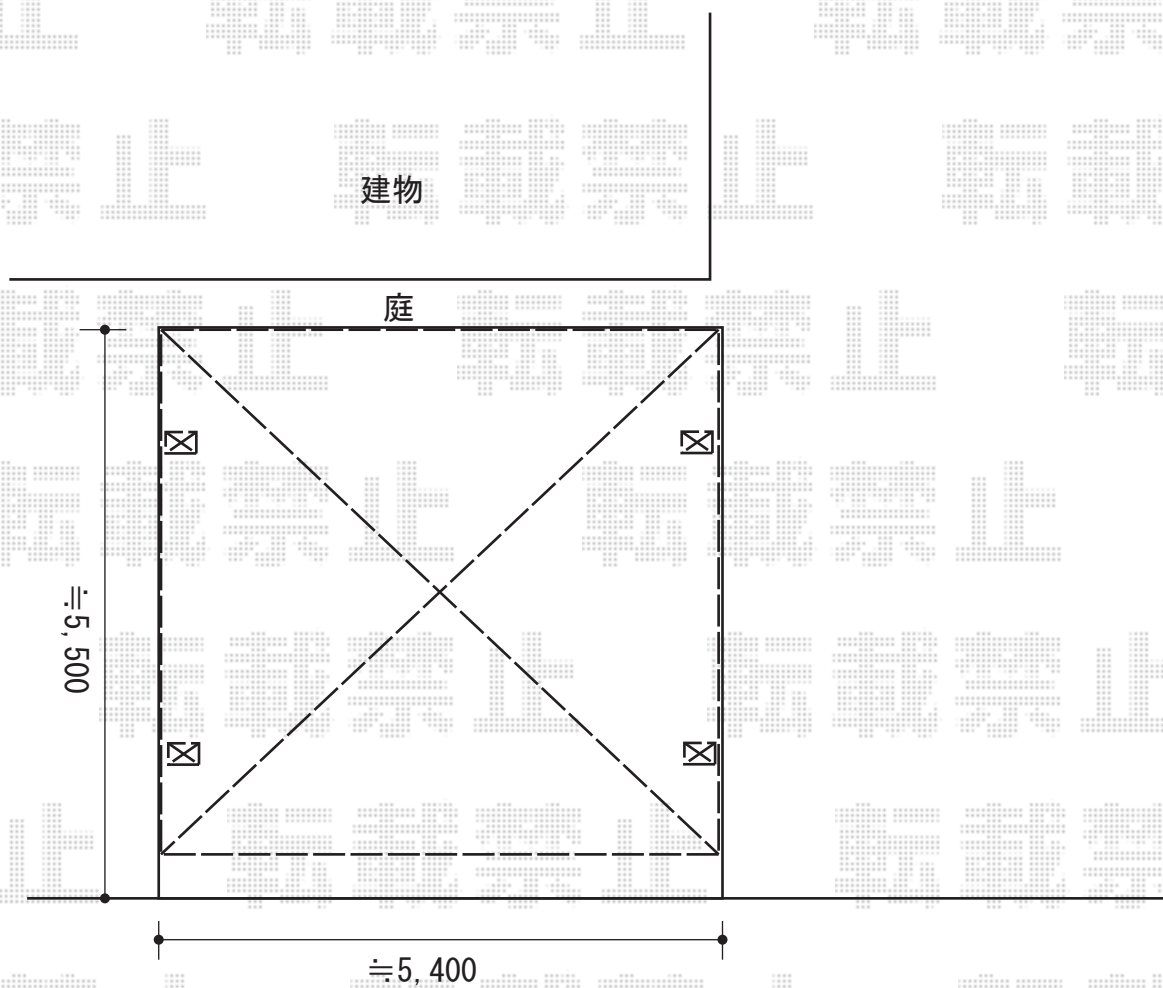

カーポート 施工概略図

Value Select プレシオスポート ワイド 積雪~20cm対応
幅=5,392mm
奥行=5,052mm
色：ノーブルステン
屋根材：ポリカーボネート（ガラスマット）
柱仕様：ハイルーフ柱仕様（有効高 約2,250mm）

Value Select 収納式物干しセット2型 2本入り×1セット ワイド用
色：ノーブルステン

2015-4-275553

担当者

酒井