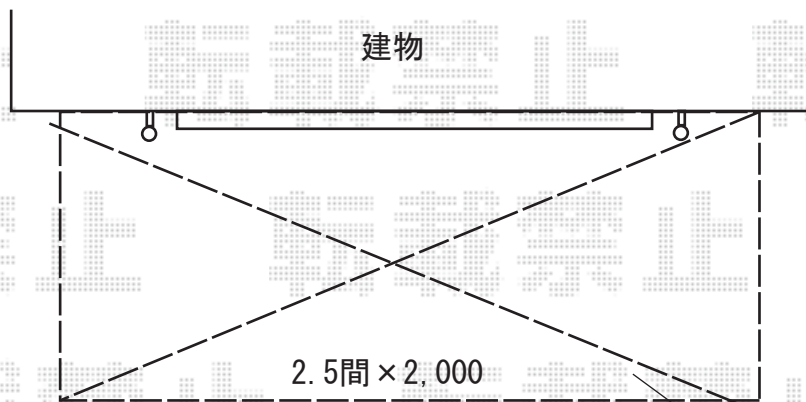

# オーニング 施工概略図

LIXIL(トステム) 彩風CR型 手動式  
間口=関東間2.5間 (4,550mm)  
出幅=2,000mm  
本体色：ホワイト  
キャンバス色：ポリエステル (ライトベージュP)  
スクリーン色：ライトベージュ  
駆動：手動式/外観左駆動  
クランクハンドル：長さ1,500mm  
追加部材：ベースプレート式

サッシ中心より少しずれます